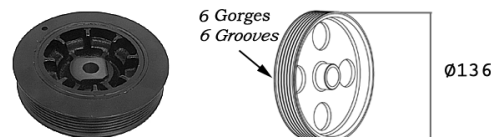

Espace J63/S63

4000702
OE 7700853470

2.1 TD	01/91-12/96
--------	-------------

Espace JEO

2154010
OE 8200458960

2.0i	F3R	JE0A
------	-----	------

2154007
OE 7700104292

2.2 TD	G8T	JE0E/0H/0P
--------	-----	------------