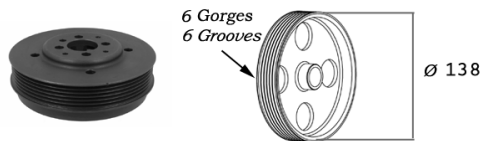

SEAT
...Toledo

2156011

OE 038105243K

1.9 TDi 150hp 110kw 4ptes 01/99-09/04 ARL

2156021

OE 03G105243