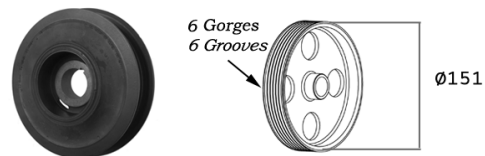

2.2 DTi	01/99-	X22DTH	

Meriva...

2156013

OE 5614425