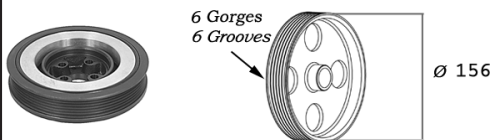

1.9 TDi		AFN AHU 1Z