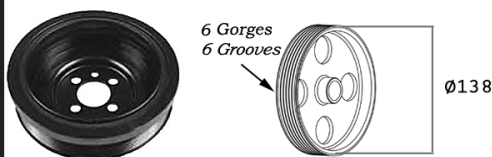

SEAT

Altea

2156018

OE 038105243M

1.6 TDi 10/09- CAYB CAYC

2156021

OE 03G105243

1.9 TDi 04/04-05/09 BJB/KC/LS/XE BVM
 1.9 TDi 05/09- BLS/XE
 2.0 TDi /DPF /4WD 04/04-05/09 AZV BKD/MM/MN CEGA
 2.0 TDi /DPF /4WD 05/09- AZV BKD/MN/MM CEGA