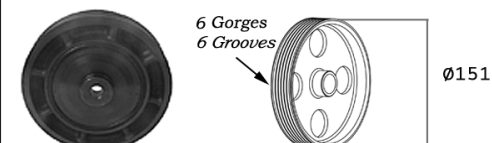

1.9 DCi Clim. normal	clim. régulée	F9Q	BG08/OE/OR
1.9 DCi Clim. normal	clim. régulée	F9Q750	BG0G

2154009

OE 8200523072