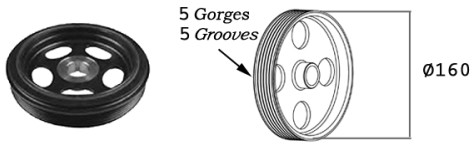

Classe A (169) 07/04-

2156023

OE 6400300503

2.0 CDi 140 FAP	30/06/05-	640941	M- 30097586
2.0 CDi 160 FAP	30/06/05-	640942	M- 30097586
2.0 CDi 180 FAP	30/06/05-	640940	M- 30097586
2.0 CDi FAP	30/06/05-	640941	M- 30097586

Classe B (245) 05/05-

2156023

OE 6400300503