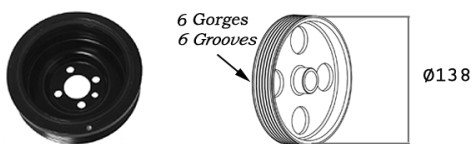

A6 IV 02/11- 4G

2156018

OE 038105243M