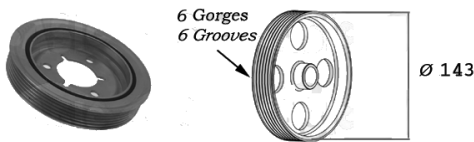

1.1i
1.4i

TU1JP
TU3A /JP

2150025

OE 0515J3