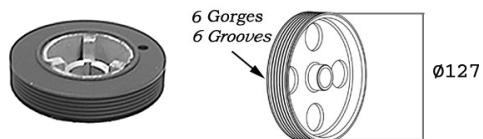

PEUGEOT

405

5150H60

OE 0515H6

1.6i	XU5JP	Ch- 71079955
2.0i	XU10J2	Ch- 71079955