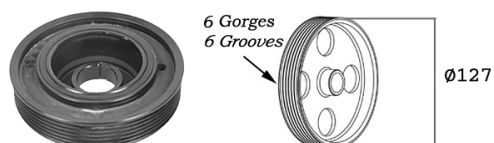

1.8i 16v.
2.0i 16v.