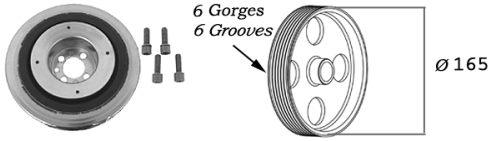

OPEL
...Astra H

9001813

OE 614571

1.9 CDTi /Break /Cab.	08/04-	Z19DTH	-ch 72156708 -ch 75189052 -ch 78104400 BVM
1.9 CDTi /Break	08/04-12/06	Z19DTJ	BVM
1.9 CDTi /Break	12/05-12/06	Z19DT	BVA

2156029

OE 614584