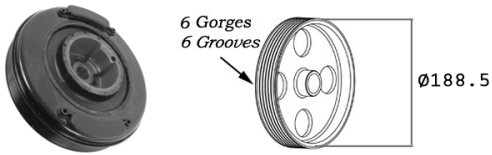

VOLVO
850

9001807

OE 9180620

2.5 TDi   08/95-12/96   D5252T

S70 V70

9001807

OE 9180620