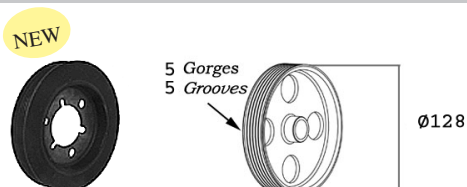

2150025

OE 0515J3

1.6i 16v. /Break	07/92-10/96	TU5JP4

5150G30

OE 0515G3