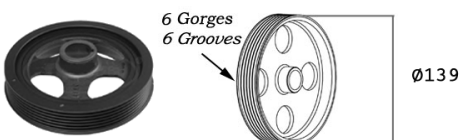

TOYOTA
Yaris

2156028

OE 134700J010

1.0i 16v. 03/03-12/05 1SZ
1.3 VVT-i 03/03-12/05 2SZFE

SKODA

TOYOTA