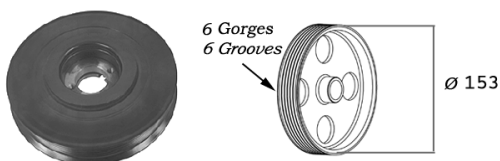

2.0 HDi
2.2 HDi

-01/12/02
-28/11/04

DW10ATED4
DW12TED4

2150002

OE 0515S4