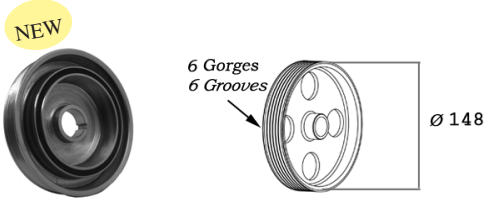

PEUGEOT

...Expert

2150021

OE 0515R1

2.0i 16v.		EW10A		
2.0i 16v.		EW10J4	M- 0822888	BVM
2.0i 16v.		EW10J4	M- 0961750	BVA

2150003

OE 0515V9