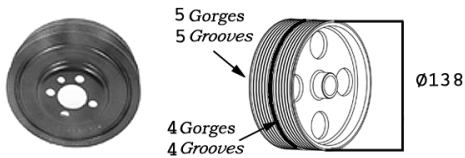

2.0 TDi /Break 10/05- BSS
2.0 TDi /Break 02/06- BWB

Yeti

2156018

OE 038105243M