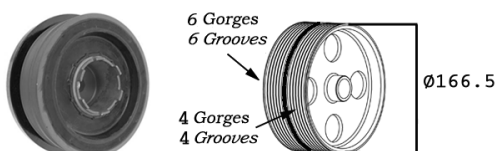

2.0 TD 4WD 09/05-09/07 BVM