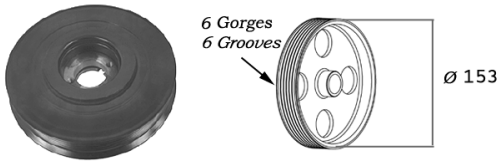

CITROËN

...Berlingo

2150011

OE 0515V6

1.9 D Avec clim.	11/02-19/09/04	DW8B	
1.9 D Avec clim.	01/12/01-11/02	DW8B	
1.9 D Avec clim.	12/07/02-11/02	DW8	
2.0 HDi	-11/02	DW10TD	BVM
2.0 HDi	11/02-21/09/04	DW10TD	

5150Q60

OE 0515Q6