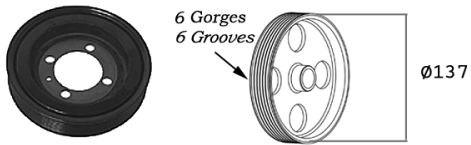

**OPEL
...Meriva**

2156015

OE 5614444

1.7 DTi 16v. 08/03-12/05 Y17DT