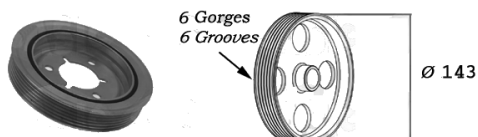

1.4i 16v. Sauf alternateur classe 12 ET3J4
1.6i 16v. Sauf alternateur classe 12 TU5JP4

2150015

OE 0515R4