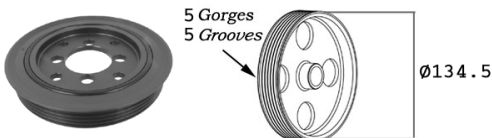

1.8 D	02/96-12/99

Transit

2156033

OE 1594853