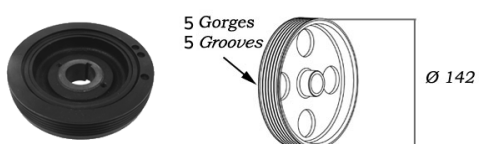

1.9 D Berline	01/83-	581M40
1.9 D	01/83-	581E48

306...

5150H60

OE 0515H6