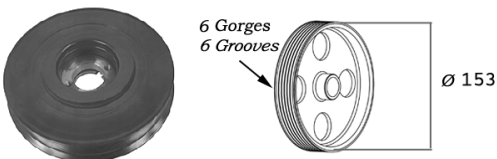

NEW

1.3 JTD 02/08- 199A2000/9000

Scudo

2150011

OE 9467597180

2.0 JTD 02/99- DW10ATED4
2.0 JTD DW10/BTED/CTED

Strada

2156037