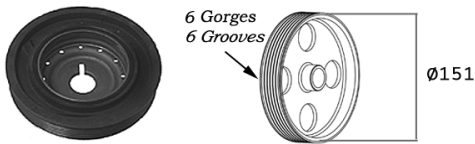

Twingo II

2154011

OE 8200477938

1.5 DCi

07/07-

CN0E/0U

1.5 DCi

07/07-

GN0E

Vel Satis

2154017

OE 8200817574