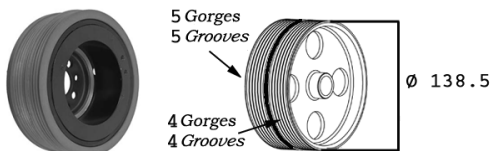

1.9 TDi /SW	10/96-11/00	AHU AHH	
1.9 TDi /SW	10/96-11/00	AVG AFN	

2156004

OE 038105243F