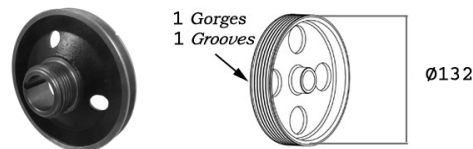

TT /all models

505

5150460

OE 0515E2