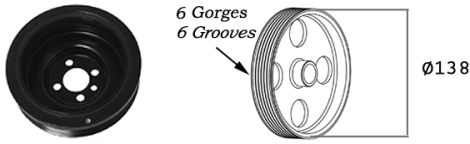

AUDI Q3

2156018

OE 038105243M

2.0 TDi 09/11- CFFB

2156018