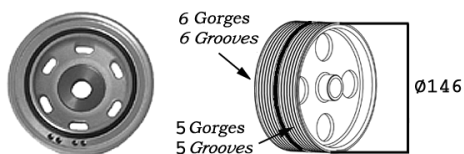

2.8 HDi Avec clim.	-01/02	Sofim
2.8 HDi Avec Clim.	-07/06	Sofim
2.8 HDi Sans échangeur Avec clim.	-07/06	Sofim
2.8 HDi Avec clim.	-07/06	Sofim