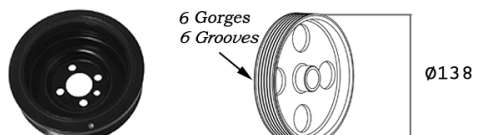

1.6 TDi	11/09-	CAYB CAYC	
1.9 SDi	03/02-10/05	ASY	BVM