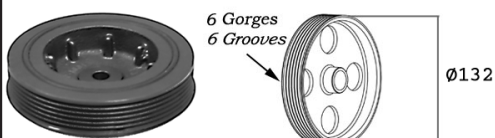

1.9 D
1.9 D

-12/99
01/99-12/02

LA0A
LA0R05