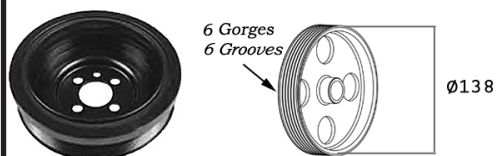

1.9 TDi /Break 01/00- ATD/XR/SZ BLT/LS/SW

Felicia

2156007

OE 028105243AC