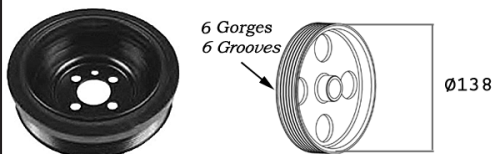

Ibiza V 01- (6J 6L)

2156003

OE 045105243D

1.4 TDi	05/02-	AMF BMS BMV
---------	--------	-------------

2156021

OE 03G105243

1.6 TDi	05/09-10/09	CAYB CAYC
1.9 TDi	02/02-	ASZ BLT ATD AXR BMT
1.9 TDi	03/04-02/08	CPX BUK
1.9 TDi	03/08-	BLS BXJ