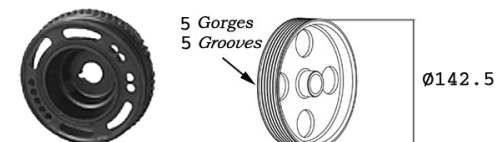

1.6i GNV	09/06-	Z16YNG	BVM
1.8i 16v.	03/99-05/00	X18XE1	
1.8i 16v.	05/00-07/05	Z18XE	

9001813

OE 614571