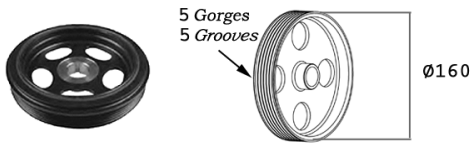

2.0 CDi 16v. FAP	30/06/05-	640941	M- 30097586	BVM/Séq.
2.0 CDi 180 FAP	30/06/05-	640940	M- 30097586	BVM/Séq.