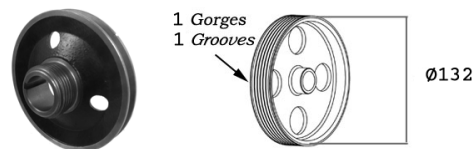

PEUGEOT

...407

2150003

OE 0515V9

2.0 HDi
2.0 HDi FAP

DW10BTED4
DW10CTED4 BVM6 BVA6

2150023

OE 0515V3

2.2 HDi FAP

DW12BTED4 BVM

4007

2150023

OE 0515V3

2.2 HDi 4WD FAP
2.2 HDi 4WD FAP

DW12ME5
DW12MTED4

504

5150460

OE 0515E2

TT /all models

505

5150460

OE 0515E2

1.8
2.0

508

2156025

OE 0515T2

1.6i 16v. THP
1.6i VTi 16v.

EP6CDT/M
EP6C