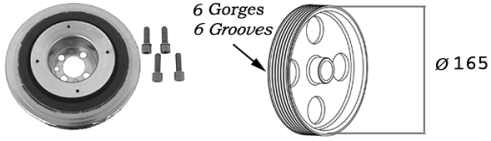

ALFA ROMEO

147

9001813

OE 55185409

1.9 JTD -08/04

156

9001813

OE 55185409