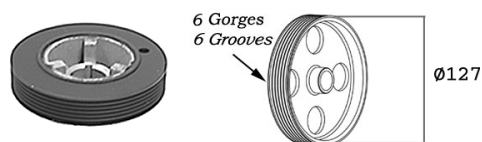

1.8i	XU7JP	

5150G30

OE 0515G3