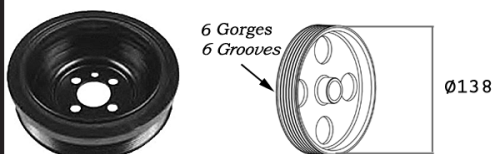

Exeo

9001800

OE 06A105243E

1.8i Turbo /Break 12/08- CFMA

2156021

OE 03G105243

2.0 TDi /Break 03/09- CAHA/HB/GA/GB/GC

SEAT