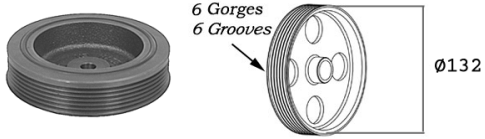

RENAULT ...Laguna I

4000704

OE 8200689702

1.9 DTi

F9Q710/16/17 B56J

2154010

OE 8200458960