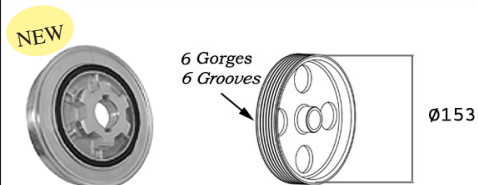

2.2 HDi FAP	01/06-04/08	DW12BTED4	
2.2 HDi FAP	04/08-	DW12BTED4	

C6

2150023

OE 0515V3