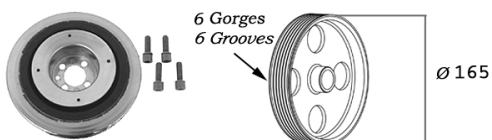

1.9 CDTi FAP	07/05-	Z19DT -M 5545149	
1.9 CDTi FAP	07/05-	Z19DTH	-ch 72156708 ch- 7G150345
1.9 CDTi FAP	01/08-	Z19DTL -M 5545149	BVM

2156029

OE 614584