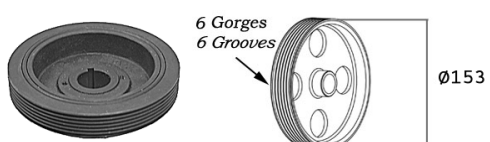

Berlingo...

5150G30

OE 0515G3

1.8 D
1.9 D

-11/02
-11/02

XUD7
XUD9