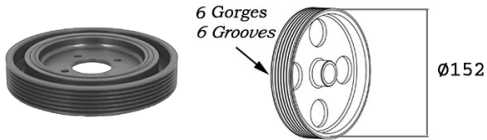

1.9 D	-11/01	DW8	
1.9 D	-11/01	DW8B	
1.9 D Avec clim.	12/01-11/07/02	DW8	
1.9 D Sans clim.	11/02-21/12/03	DW8B	
1.9 D Sans clim.	12/01-05/11/03	DW8	
1.9 D Sans clim.	12/01-11/02	DW8B	

2150022

OE 0515R5