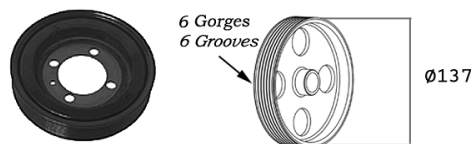

1.7 DTi 16v. /Break	02/00-01/05	Y17DT	

2156009

OE 0615029