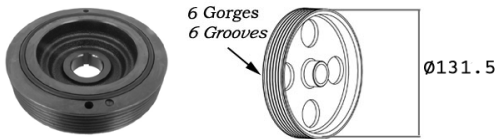

FORD

Focus

9001814

OE 1135052

1.8i 16v. -08/04
2.0i 16v. -08/04

2156005

OE 1339469