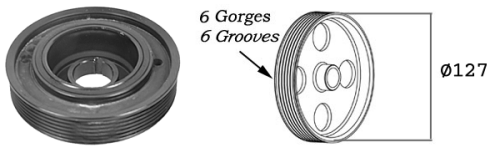

OE 0515K9

1.9 D Berline	01/83-	581M40
1.9 D	01/83-	581E48

306...

5150H60

OE 0515H6

1.8i	06/93-	XU7JP
2.0i		XU10J2

PEUGEOT
...306
5150K60
OE 0515K6

 1.8i 16v.
2.0i 16v.