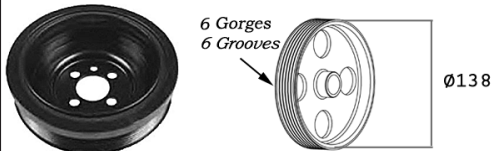

2.0 TDi 05/09-

Sharan

9001800

OE 06A105243E