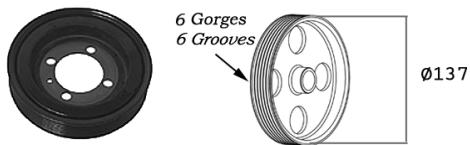

1.7 Di 16v.	10/00-09/06	Y17DTL	
1.7 DTi 16v.	10/00-09/06	Y17DT	

Frontera

2156008

OE 5614437