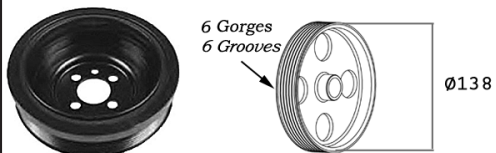

9001802
OE 028105243T

1.9 TDi 90hp 66kw	01/96-04/99	1Z AHU
-------------------	-------------	--------

SEAT
...Toledo

2156011

OE 038105243K

1.9 TDi 150hp 110kw 4ptes 01/99-09/04 ARL

2156021

OE 03G105243