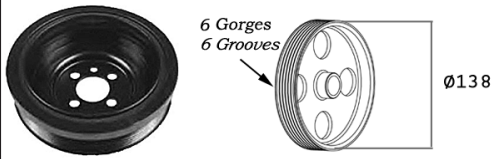

SKODA
Superb

2156021

OE 03G105243

1.9 TDi /Break 03/08- BLS BXE
2.0 TDi /Break 03/08- CBBB BMP/KD

2156001

OE 03G105243B