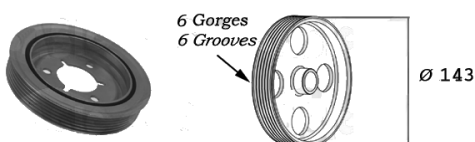

1.4i		TU3A /JP
1.6i 16v.		TU5JP4

2150012

OE 0515V7