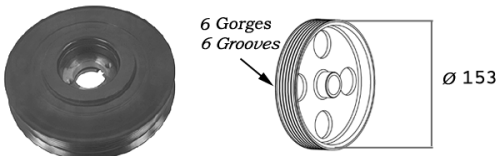

2.0 HDi	-02/06/02	DW10ATED	
2.2 HDi	-28/11/04	DW12TED4	BVM
2.2 HDi	13/12/04-	DW12TED4	BVA
2.2 HDi	-08/04	DW12TED4	BVA

2150002

OE 0515S4