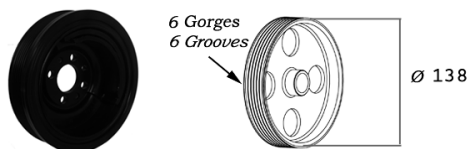

Ibiza V 01- (6J 6L)

2156003

OE 045105243D

1.4 TDi	05/02-	AMF BMS BMV
---------	--------	-------------

2156021

OE 03G105243

1.6 TDi	05/09-10/09	CAYB CAYC
1.9 TDi	02/02-	ASZ BLT ATD AXR BMT
1.9 TDi	03/04-02/08	CPX BUK
1.9 TDi	03/08-	BLS BXJ