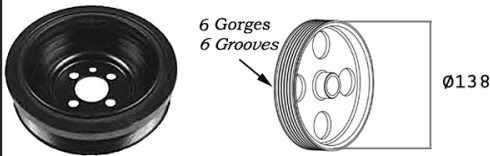

A6 III 05/04- 03/11

2156021

OE 03G105243

2.0 TDi /Avant	01/05-10/08	BLB BRE	
2.0 TDi DPF /Avant	10/08-17/08/09	CAGB CAHA	
2.0 TDi DPF /Avant	09/03/10-12/10	CAGB CAHA	

9001805

OE 059105251AD