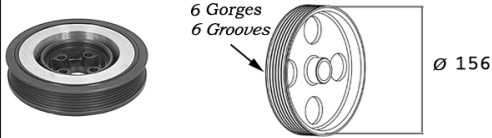

VOLKSWAGEN

Passat III IV 88-97

9001802

OE 028105243T

1.9 TD 4ptes	01/89-12/93		
1.9 TD Biker Bagatelle SW	01/94-12/96		
1.9 TD SW	01/89-12/93		
1.9 TD Biker 4ptes	01/94-12/96		
1.9 TDi Bel-air /SW	01/94-12/96		
1.9 TDi Bagatelle Bel-air 4ptes	01/94-12/96		

Passat V 96-05

2156027

OE 06B105243D