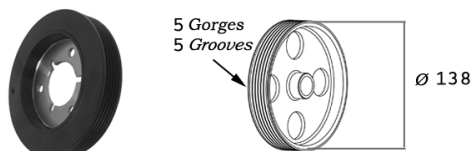

1.6i 16v. Sans clim. 03/96- TU5J4

107

2150012

OE 0515V7