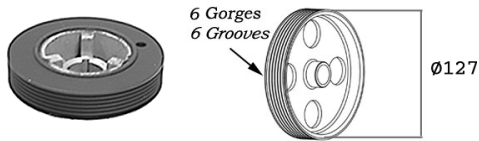

NEW

1.6i 16v. THP

EP6CDT/M /MD /X

CITROËN

Evasion

5150H60

OE 0515H6

1.8i Frontières	05/97-07/02	XU7JP	U6UE
1.8i Harmonie	05/97-07/02	XU7JP	U6UE