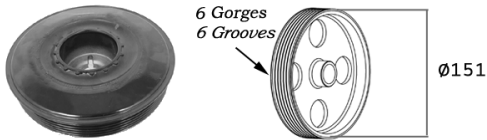

1.5 DCi DA	10/07-	K9K780	BT0A/1A BVM
1.6i Turbo	10/07-	K4M824	BT0D/1D BVM

Laguna III Estate

2154016

OE 8200552236

1.5 DCi DA	10/07-	K9K780	KT0A/1A BVM
1.6i Turbo	10/07-	K4M824	KT0D/1D BVM

Megane I

2154001

OE 8200392683