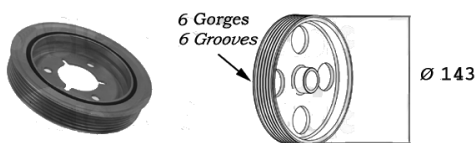

2.0 HDi Sans FAP	DW10ATED
2.0 HDi Sans FAP	DW10ATED/4

5150J90

OE 0515J9

2.1 TD	XUD11BTE	BVM
--------	----------	-----

Nemo

2150001

OE 0515R8

1.4i	TU3A /AE5
------	-----------