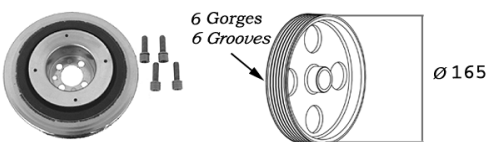

1.9 JTD

01/04-