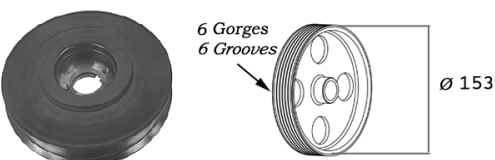

1.9 D DA	10/96-02/02	XUD9
1.9 TD DA	10/96-02/02	XUD9TE

2150011
OE 0515V6

2.0 HDi Sans clim.	-15/04/04	DW10TD
2.2 HDi Sans clim.	02/02-07/06	DW12UTED

CITROËN

...Jumper

2150024
OE 0515T1
NEW

2.2 HDi 120hp 88kw	03/01/11-	PUMA 22DT
2.2 HDi 130hp 95kw	03/01/11-	PUMA 22DT