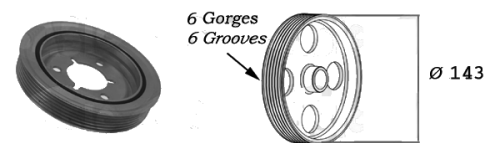

1.1i	TU1A /AE5
1.4i	TU3A
1.4i	TU3AE5

2150004

OE 0515T3