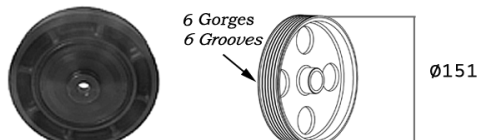

1.9 DCi Clim. normal clim. régulée
1.9 DCi Clim. normal clim. régulée

F9Q

F9Q750

KG08/OE/OR

KG0G

2154009

OE 8200523072