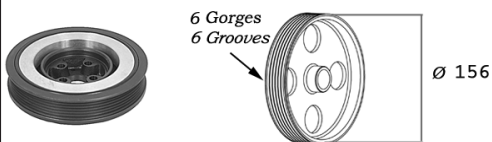

1.9 TDi -12/00
1.9 TDi 110hp 81kw -12/00
1.9 TDi 110hp 81kw -12/00 BVA
1.9 TDi 110hp 81kw Confort -12/00

2156021

OE 03G105243