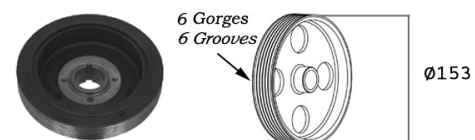

1.9 D DA	10/96-02/02	XUD9
1.9 TD DA	10/96-02/02	XUD9TE

2150011
OE 0515V6

2.0 HDi Sans clim.	-15/04/04	DW10TD
2.2 HDi Sans clim.	02/02-07/06	DW12UTED

CITROËN

...Jumper

2150024
OE 0515T1
NEW

2.2 HDi 120hp 88kw	03/01/11-	PUMA 22DT
2.2 HDi 130hp 95kw	03/01/11-	PUMA 22DT