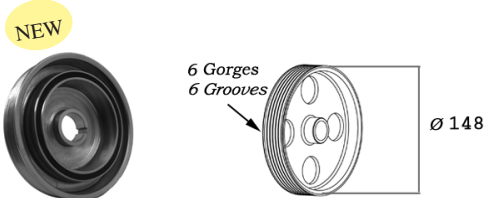

2.0i 16v.
2.0i 16v.
2.0i 16v.

EW10J4 M- 0822888 BVM
EW10J4 M- 0961750 BVA
EW10A

2150003

OE 0515V9