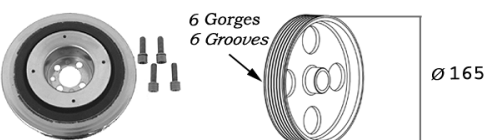

1.9 CDTi /Break 04/04- Z19DT /DTH -ch 71021891