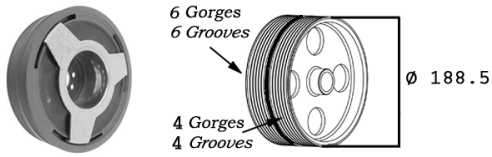

AUDI

...A6 II 97-04/2004

9001806

OE 059105251AC