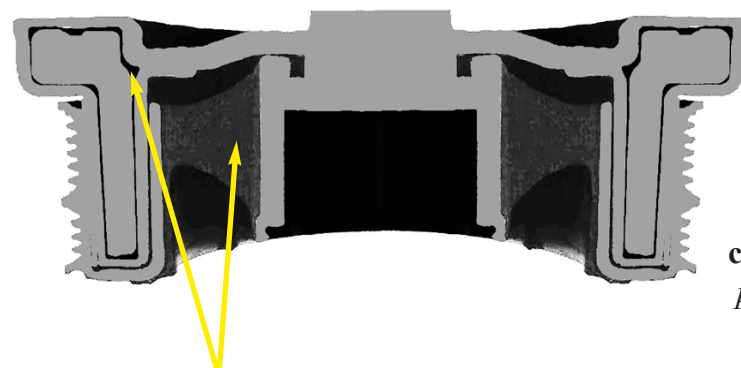

Données techniques

Technical informations

- La poulie de vilebrequin avec son système damper permet de réduire les à-coups occasionnés par les fortes accélérations notamment sur les moteurs HDi, DCi et essence Turbo compressés.
- Elle réduit les vibrations sur les éléments plus fragiles comme : l'alternateur, la pompe de direction assistée ainsi que d'autres éléments auxiliaires.
- A chaque remplacement du kit de distribution, de la courroie d'accessoires selon les préconisations données par le constructeur, il est obligatoire de procéder au contrôle de la poulie damper.
- Toute vibration constatée nécessite un contrôle.

- *The crankshaft pulley with its damper system allows to reduce hiccup brought by strong accelerations notably on HDi, DCi and turbo charged engine.*
- *The pulley reduces vibrations on more sensitive elements such as alternator, power steering pump and further auxiliary units.*
- *When replacing timing belt kit, or accessories belt following vehicle manufacturers recommendations, it is compulsory to control the damper pulley.*
- *Any re-felt vibration requires to be checked.*

coupe d'une poulie
pulley drawing

partie caoutchouc absorbant les vibrations
rubber part absorbing vibration

L'adhésion de la pièce caoutchouc sur le support métal permet un amortissement optimal
Bonding of the rubber part on the metal part allows optimal vibration absorption