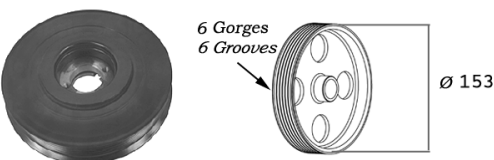

1.9 D Avec clim.	12/07/02-09/02	DW8	
1.9 D Avec clim.	12/01-09/02	DW8B	
1.9 D clim.	10/02-19/09/04	DW8B	
2.0 HDi	-09/02	DW10TD	BVM
2.0 HDi	10/02-21/09/04	DW10TD	

2150022

OE 0515R5