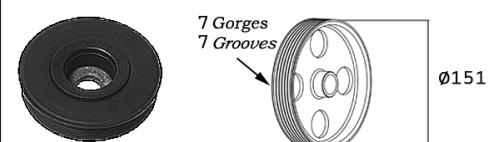

2.0i 16v.	03/05-09/07	F4R712	BG0K/1P/CP	BVM
2.0i 16v.	03/05-09/07	F4R714	BG1P/CP	BVM
2.0i 16v. Turbo	03/05-09/07	F4R786	BG1Z/CZ	BVM
2.0i 16v.	03/05-09/07	F4R713	BG0K/1P/CP	BVA
2.0i 16v.	03/05-09/07	F4R715	BG1P/CP	BVA
2.0i 16v. Turbo	03/05-09/07	F4R787	BG1Z/CZ	BVA