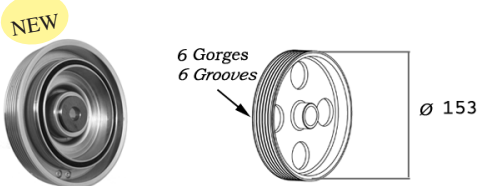

1.9 D Sans clim.	06/11/03-	DW8
1.9 D Sans clim.	22/12/03-	DW8B

2150002

OE 0515S4