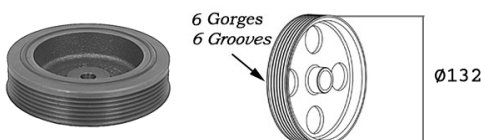

B569

Laguna I Nevada...

2154001
OE 8200392683

1.6i 16v.

K4M

K568

4000704
OE 8200689702

 1.9 DTi
1.9 DTi Ent.