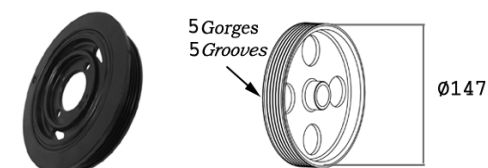

1.3 CDTi	02/05-	Z13DTH	BVM
1.3 CDTi Break	09/05-12/09	Z13DTH	BVM
1.3 CDTi VU	01/07-	Z13DTH	BVM
2.0i 16v. Turbo	04/04-12/05	Z20LEL	
2.0i 16v. Turbo	08/04-09/06	Z20LER	
2.0i 16v. Turbo GTC	02/05-12/06	Z20LEL	
2.0i 16v. Turbo GTC	02/05-09/06	Z20LER	
2.0i 16v. Turbo GTC	09/05-12/06	Z20LEH	
2.0i 16v. Turbo OPC	01/07-	Z20LEH	BVM

2156024

OE 5614447