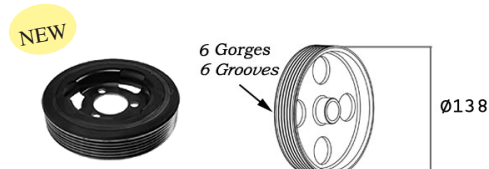

508

2156025

OE 0515T2

1.6i 16v. THP
1.6i VTi 16v.

EP6CDT/M
EP6C