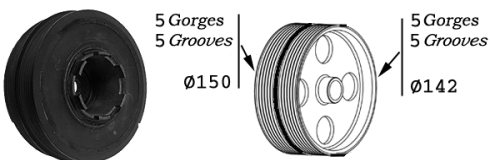

2.0 D 320D	04/98-09/01	M47D20 M47204D1

9001812

OE 11232247890