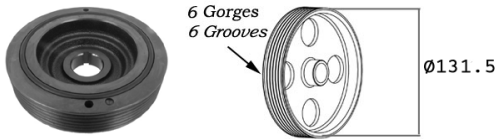

OE 1135052

1.6i 16v.	-08/96
1.8i 16v.	-08/96
1.8i 16v.	09/96-11/00
2.0i 16v.	-08/96
2.0i 16v.	09/96-11/00

2156033

OE 1594853

2.0 TDCi 115hp 85kw /Clipper	06/03-06/07
2.0 TDCi 130hp 96kw /Clipper	10/00-04/05
2.0 TDDi /Clipper	10/00-04/05
2.2 TDCi 155hp 114kw/Clipper	06/03-06/07