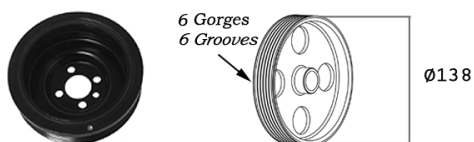

1.6 TDi /Break 03/10- CAYA/B/C
1.9 SDi /Break 04/00-09/04 ASY BVM

2156021

OE 03G105243