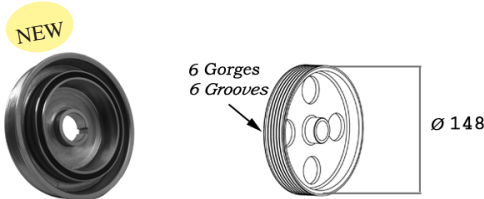

2.0i 16v.	EW10J4	M- 082288	BVM

206+ 04/09-

2150001

OE 0515R8