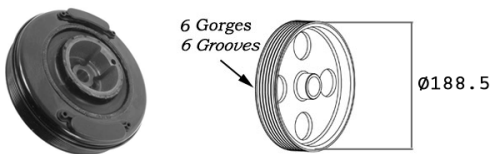

2.5 TDi   01/99-   D5252T