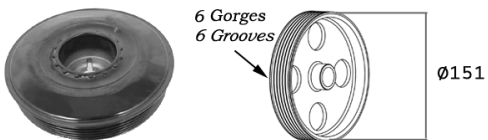

BJ0E/0F/0G
BJ0H/0M/0O

Wind

2154016

OE 8200699517

1.6i

-02/11/10

E4MB/MC

Express