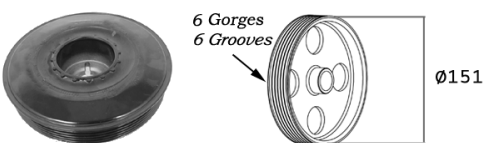

08/05/06-31/08/10

K4M812/813

CM0C/1B/1R/2Y

1.6i 16v. GPL

01/06-06/09

K4M788

2154016

OE 8200699517