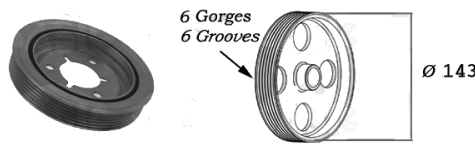

206...

2150001

OE 0515R8

1.1i DNA clim. /DA non variable	-03/10/04	TU1JP	
1.4i		TU3AF	
1.4i		TU3A	
1.4i DNA clim. /DA non variable	-03/10/04	TU3JP	
1.4i DA non variable clim. simple		TU3JP	BVA
1.4i 16v.		ET3J4	
1.6i DA non variable Avec clim.		TU5JP	
1.6i 16v.		TU5JP4	
1.6i 16v.		TU5JP4G