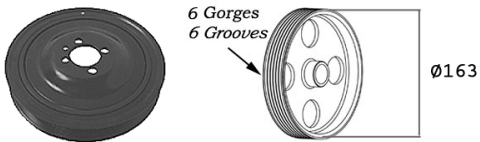

1.9 CDTi /Break /Cab.	03/06-	Z19DTH	Ch- 72156709 Ch- 75189053 Ch- 78104401 BVM

Corsa C

2156012

OE 614150