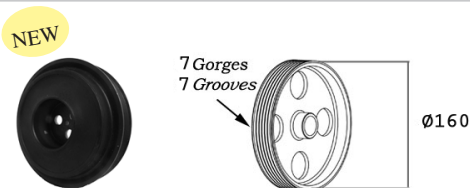

2.4 TDCi	04/06-	PHFA H9FB JXFA