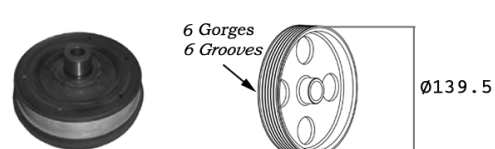

1.8 TDdi	09/02-	HCPA /Duratorq	BVM