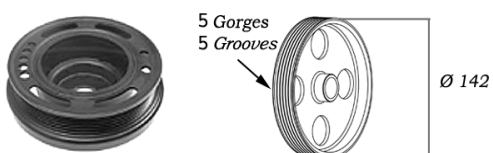

1.6i 16v. /Break /Cab.	01/07-	Z16XER	BVM
1.6i Turbo /Cab.	01/07-	Z16LET	BVM

2156017

OE 5614441