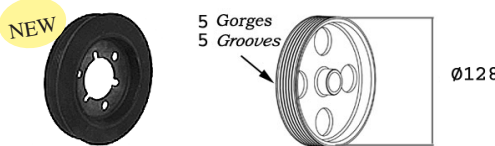

1.6i 16v.

07/96-12/02

TU5JP4

2156025

OE 0515T2