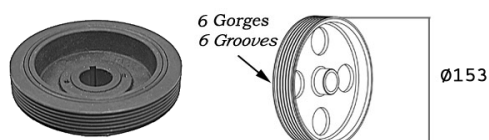

1.9 TD SR	XUD9	221DH2
1.9 TD SR	XUD9	221DA2
1.9 TD ST	XUD9	221DA2
1.9 TD SV	XUD9	221DA2