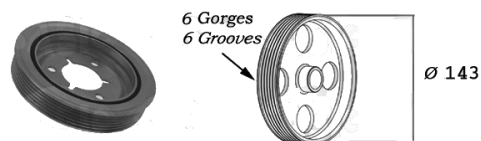

1.4i Sauf alternateur classe 12
1.4i 16v. Sauf alternateur classe 12
1.6i 16v. Sauf alternateur classe 12

TU3JP
ET3J4
TU5JP4

2150015

OE 0515R4