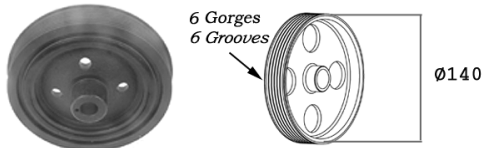

1.8 TDdi -08/04

2156019

OE 1151392