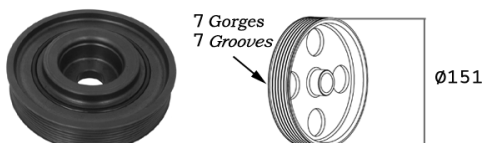

1.9 DCi

KG1W

2154017

OE 8200817574