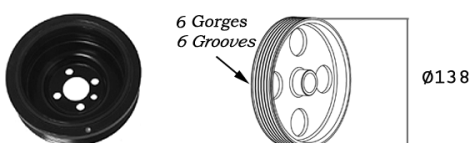

2.0 TDi 4WD /Roadster 04/10- CFGB