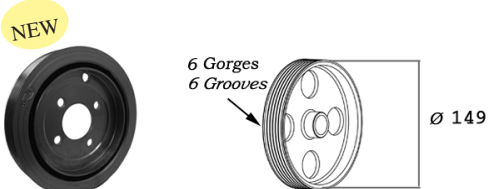

406...

2150018

OE 0515N7

1.8i 16v.	EW7J4	-M 0822887	BVM
1.8i 16v.	EW7J4	-M 0971074	BVA

5150K60

OE 0515K6