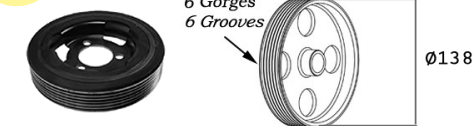

DS3

2156025

OE 0515T2

NEW