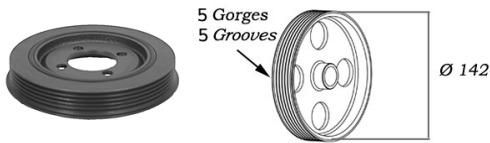

CITROËN

AX

5150L60

OE 0515L6

1.5 D

04/11/97-

TUD5

Berlingo

2150001

OE 0515R8