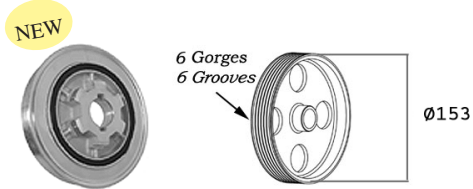

2.2 HDi FAP

DW12BTED4 BVM