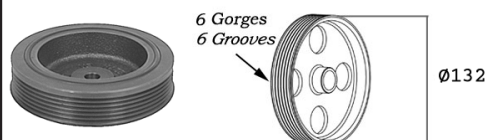

1.9 DCi
1.9 DTi

KA01/05
KA1U/0N

Megane I Cabriolet

2154001

OE 8200392683