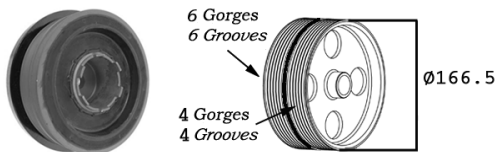

BMW

Série 5 E60

9001808

OE 11237805696

2.0 D 520 DPF 03/07-09/07 M47DTUD20 (204D4)

2156034

OE 11238511371