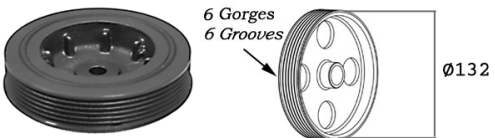

R19

4000701

OE 8200545437

1.9 D 3ptes
1.9 D 4/5ptes
1.9 D Société

C53405 BV5
B53405 L53405 L53J BV5
S53405 BV5

R20

4000702

OE 7700853470