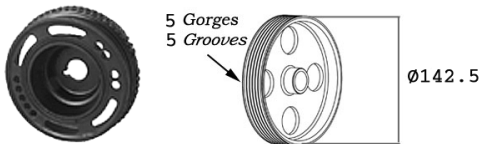

Tigra
2156013
OE 5614425

1.8i 16v. Twintop 09/04- Z18XE BVM

Vectra B
2156008
OE 614411

2.0 DTi 16v. 08/97-02/99 X20DTH BVM

Vectra C...
2156013
OE 5614425

 1.6i 16v. 06/02-10/05 Z16XE BVM
 1.8i 16v. /Break 06/02-10/05 Z18XE/L