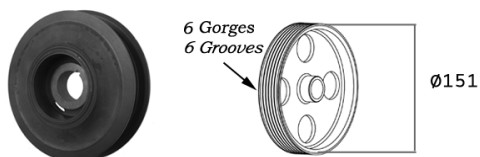

2.0 Di 16v.	04/98-06/00	X20DTL	
2.0 Di 16v.	06/00-04/04	Y20DTL	
2.0 DTi 16v.	01/00-04/04	Y20DTH	BVM
2.2 DTi		Y22DTR	

Astra H...

2156009

OE 0615029