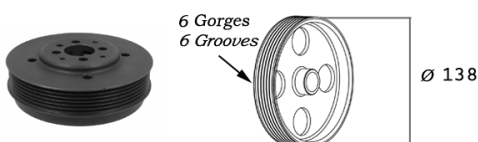

1.9 TDi 90hp 66kw 06/00-12/03 ANU
1.9 TDi 115hp 85kw 06/00-12/03 AU Y

2156018

OE 038105243M