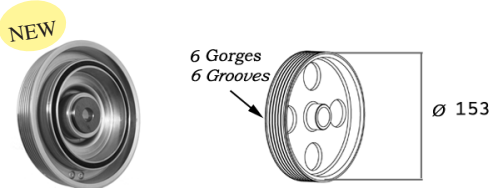

1.9 D Sans clim.	06/11/03-	DW8	
1.9 D Sans Clim.	22/12/03-	DW8B	

2150002

OE 0515S4