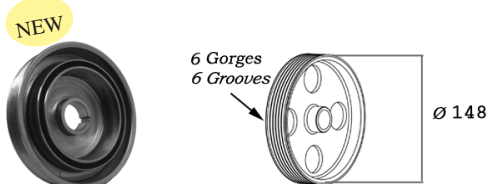

1.8i 16v.
2.0i 16v. BVM
2.0i 16v. BVA

-03/11/08

EW7A
EW10A
EW10A

2150003

OE 0515V9