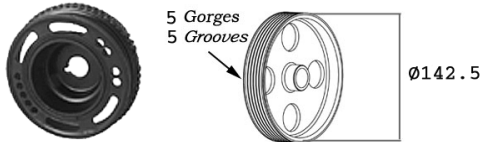

Corsa C

2156012

OE 614150

1.3 CDTi 16v.	08/03-	Z13DT	
---------------	--------	-------	--

2156013

OE 5614425

1.4i 16v.	10/00-09/06	Z14XE	
1.8i 16v.	10/00-12/05	Z18XE	BVM

2156015