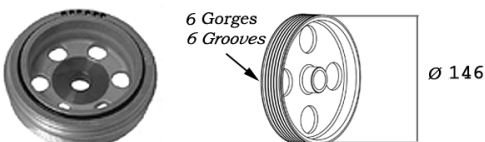

2.8 JTD /4WD Sans clim. 10/00-06/06 8140.43S F28TDCR

2150017

OE 504099920