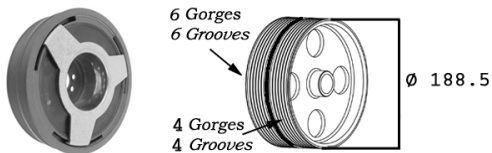

A8

9001806

OE 059105251AC

2.5 TDi			Ch- 4DX005001

9001805

OE 059105251AD