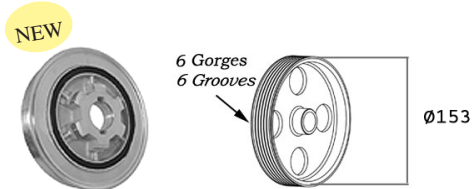

4007

2150023

OE 0515V3

2.2 HDi 4WD FAP
2.2 HDi 4WD FAP

DW12ME5
DW12MTED4

504

5150460

OE 0515E2