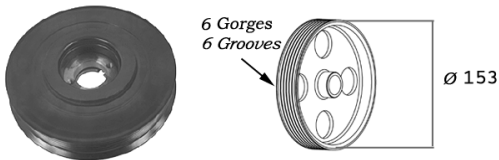

2.8 D /4WD Sans clim. -12/01 8140.63

2150017

OE 504099920

2.8 D /4WD Avec clim. 04/98-12/01 8140.63
2.8 JTD /4WD Avec clim. 10/00-12/01 8140.43S F28TDCR

Ducato 244.. 02-06

2150011

OE 9467597180

2.0 JTD DW10