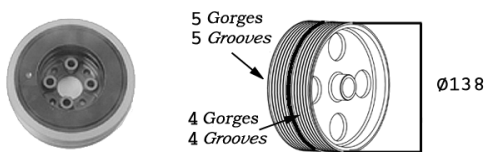

1.9 TDi /4WD /SW	06/99-10/00	AJM ATJ	
1.9 TDi	10/00-03/05	AVB AVF AWX	
1.9 TDi SW	10/00-09/05	AVB AVF AWX	

2156001

OE 03G105243B