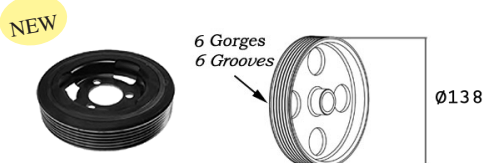

1.4 VTi		EP3
1.4 VTi	-25/03/12	EP3C
1.4 VTi GPL		EP3C
1.6 16v.		EP6/C

2150004

OE 0515T3