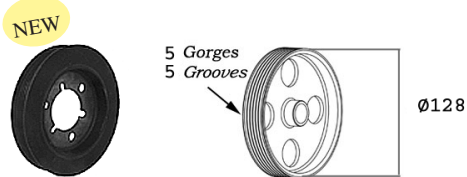

1.6i 16v.	-09/02	TU5JP4

2156025

OE 0515T2