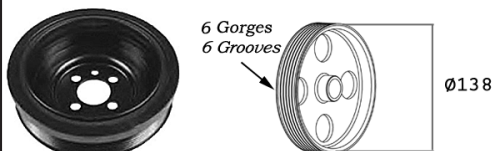

1.9 TDi	11/03-03/09	BKC/RU/XE/XF	
1.9 TDi 4WD /Break	05/04-10/08	BKC BRU	BVM
1.9 TDi DSG	12/05-04/08	BKC BXE	BVA
1.9 TDi FAP	04/05-10/08	BLS	
1.9 TDi FAP Break	06/07-	BLS BXE	
2.0 SDi	05/04-12/06	BDK	BVM
2.0 TDi /4WD	11/03-10/08	AZV BKD	
2.0 TDi Break	06/07-	BKD BMN	BVM
2.0 TDi FAP 4WD /Break	05/06-10/08	BMN	
2.0 TDi Plus	01/05-	CBDB/HFC BKD