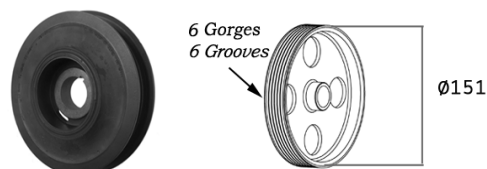

2.0 Di 16v.	10/99-05/00	X20DTL	BVM
2.0 DTi 16v.	05/00-07/05	Y20DTH	
2.0 DTi 16v. Clim.	-07/05	Y20DTH	
2.0 Di 16v.	-07/05	X20DTL	
2.2 DTi 16v.	01/02-07/05	Y22DTR