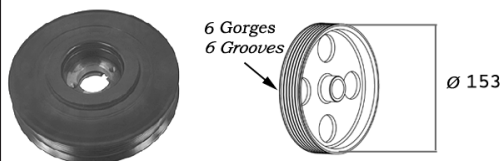

2.0 HDi	-01/12/02	DW10ATED4	
2.2 HDi	-28/11/04	DW12TED4	

2150002

OE 0515S4