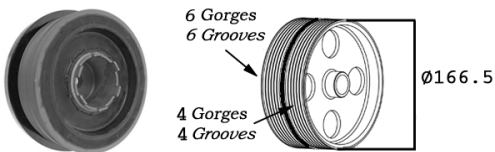

2.0 D 318D	09/01-	M47D
2.0 D 318D /Touring	-03/03	M47D20 (204D1)
2.0 D 318D	03/03-03/05	M47D20
2.0 TD 320	03/03-03/05	M47DTUD20

9001810

OE 11232247565