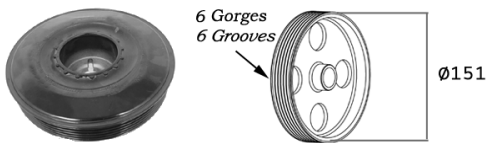

1.6i 16v.	09/06-06/08	K4M690	LSRA	BVM
1.6i 16v.	01/07-10/08	K4M690	KSR0/RA	BVM