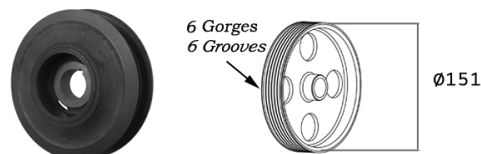

2.0 DTi 16v.	06/02-10/05	Y20DTH	
2.2 DTi	06/02-10/05	Y22DTR	

Zafira

2156013

OE 5614425