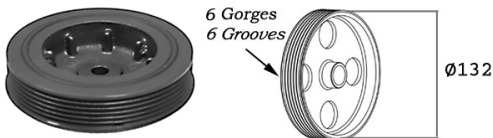

1.9 D

F/KC 02/0D/0E/0J/0N

4000704

OE 8200689702