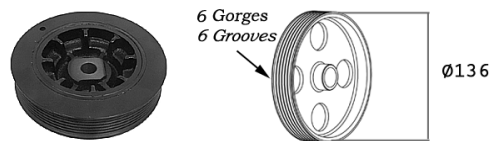

2.2 TD

G8T

B569

Laguna I Nevada...

2154001

OE 8200392683