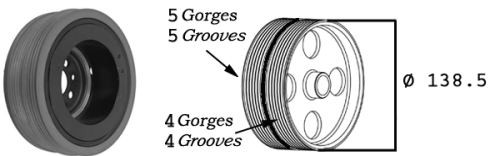

A4 94-2000

9001804

OE 028105243Q

1.9 Di	04/96-02/99	AFF	Ch- 8D-W-100000
1.9 TDi	01/95-11/00	AVG AFN	
1.9 TDi	01/95-11/00	AHU AHH 1Z	
1.9 TDi Avant /4WD	07/00-09/01	AJM	
1.9 TDi Avant 4WD	07/00-09/01	ATJ	

9001806

OE 059105251AC