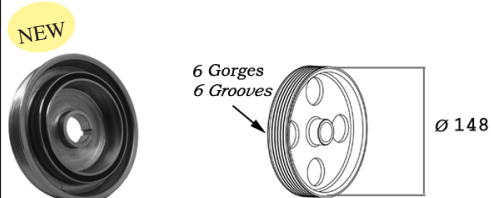

2.0i 16v.		EW10A	
2.0i 16v.		EW10J4	M- 082288 BVM
2.0i 16v.		EW10J4	M- 0961750 BVA
2.2i		EW12J4	BVM

2150011

OE 0515V6