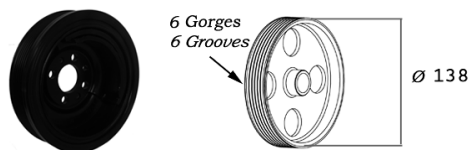

SKODA

Fabia

2156003

OE 045105243D

1.4 TDi /Break 04/03-03/10 AMF BNM/NV/MS

2156018

OE 038105243M