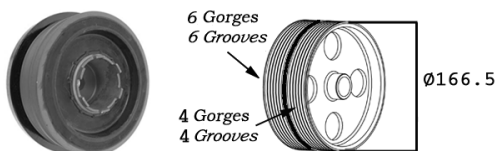

2.0 D 520 Touring /DPF Touring 03/07-09/07 M47D20 (204D4)

2156034

OE 11238511371