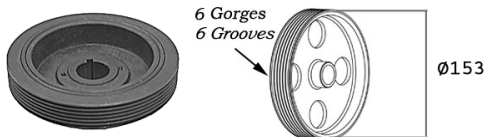

1.9 TD Frontières	XUD9TF /BTF	U6UJ
1.9 TD Harmonie	XUD9TF /BTF	U6UJ
1.9 TD SX	XUD9TF /BTF	U6UJ
1.9 TD Evasion /VSX	XUD9TF /BTF	U6UJ
1.9 TD Evasion entreprise	XUD9 XUD9TF	U6UJ T

2150011

OE 0515V6