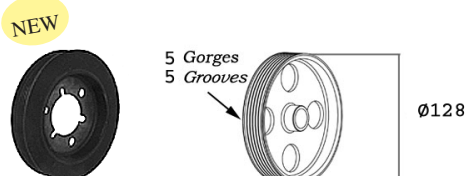

1.6i 16v. VTS

TU5J4

Xantia...

5150H60

OE 0515H6