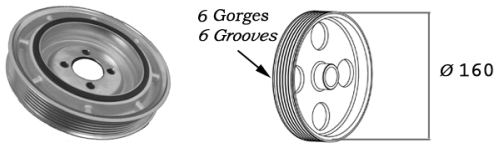

FIAT

FIAT

500

2156012

OE 55200498

1.3 JTD

07/07-

Brava