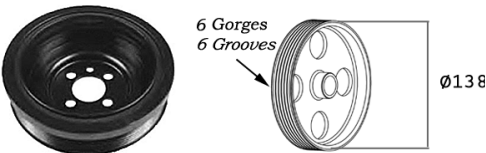

2.0 TDi DPF 4WD 10/08- CAHA BVM /Séquent.
2.0 TDi DPF 4WD 09/09- CAGA BVM

TT

9001800

OE 06A105243E