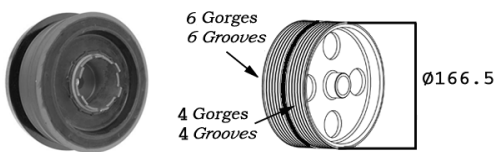

2.0 D 318 Touring	03/06-09/07	M47D(204D4)	BVM
2.0 D 320 Touring	09/05-09/07	M47D(204D4)	

2156034

OE 11238511371