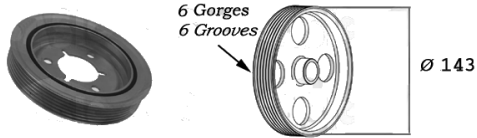

2150003

OE 0515V9

2.0 HDi FAP	DW10BTED4
-------------	-----------

**PEUGEOT
307 CC**

2150001

OE 0515S1

1.6i 16v. Sauf alternateur classe 12

TU5JP4