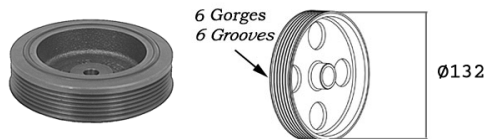

RENAULT

...Kangoo I 03/03-12/07

2154001

OE 8200392683

1.6i 16v.

K4M

F/KC 0P/0S

4000701

OE 8200545437

1.9 D

F/KC 02/0D/0E/0J/0N

4000704

OE 8200689702

1.9 DCi

F9Q782/790

F/KC0V

Kangoo II 01/08-

2154011

OE 8200477938

1.5 DCi

1.5 DCi

1.6i 16v. Chauffage ordinaire recyclé

1.6i 16v. Chauffage ordinaire recyclé

FW0A/0B/0G/0K/0L

KW0B/0G/0K/0L/0V

FW0D/0W

KW01/0D/0W

2154016

OE 8200552236

1.5 DCi /Be Bop DA

01/08-

K9K804

KW0C/2C

BVM

1.5 DCi DA

10/08-

K9K804

FW0C

BVM

1.5 DCi FAP DA

10/08-

K9K806

FW0F

BVM

1.6i 16v. Avec Clim.

01/08-

K4M830

KW0D/2D

BVM

1.6i 16v. Avec Clim.

10/08-

K4M830

FW0D

BVM

1.6i 16v. Avec Clim.

07/08-

K4M831

KW0D

BVA

1.6i 16v. ETH Avec Clim.

06/08-

K4M834

KW0W

BVM

1.6i 16v. ETH Avec Clim.

10/08-

K4M834

FW0W

BVM

Laguna I...

2154001

OE 8200392683

1.6i 16v.

K4M

B568