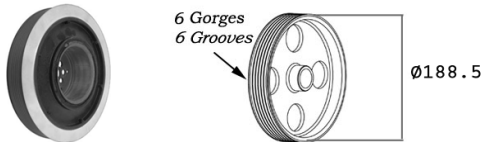

AUDI

...A6 II 97-04/2004

9001806

OE 059105251AC

2.5 TDi /4WD	07/97-		
2.5 TDi /4WD	02/98-07/01	AFB	
2.5 TDi /4WD	02/98-07/01	AKN	
2.5 TDi /4WD	07/00-07/01	AKE	

A6 III 05/04- 03/11

2156021

OE 03G105243

2.0 TDi /Avant	01/05-10/08	BLB BRE	
2.0 TDi DPF /Avant	10/08-17/08/09	CAGB CAHA	
2.0 TDi DPF /Avant	09/03/10-12/10	CAGB CAHA	

9001805

OE 059105251AD

2.7 TDi	11/04-		
3.0 TDi	05/04-	BNG BNK	Ch- 4F5137101
3.0 TDi 4WD	05/04-06/06	BNG/NK/MK	Ch- 4F-5-137101
3.0 TDi 4WD Avant	05/04-06/06	BNG/NK/MK	Ch- 4F-6-014101

A6 IV 02/11- 4G

2156018

OE 038105243M

2.0 TDi /Avant	03/11-	CGLC	

A8

9001806

OE 059105251AC

2.5 TDi			Ch- 4DX005001

9001805

OE 059105251AD

3.0 TDi	08/03-	ASB