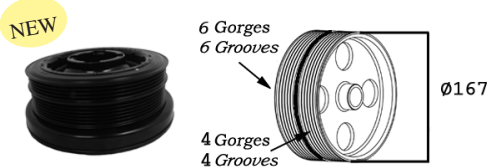

2156034

OE 11238511371

3.0 D 325 330 Touring	09/05-	M57D30	
-----------------------	--------	--------	--

Série 3 E92

2156034

OE 11238511371

3.0 D 325 330	09/06-03/10	M57D30	
3.0 D 335	03/10-	M57D30	BVA

Série 3 E93