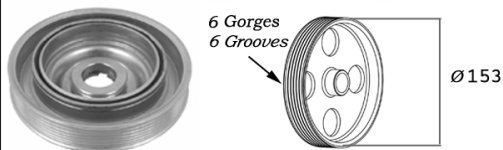

CITROËN

...C5

2150003

OE 0515V9

2.0 HDi	03/08-	DW10BTED4	
2.0 HDi Sans FAP	09/04-02/08	DW10BTED4	BVM
2.0 HDi FAP	09/04-02/08	DW10BTED4	
2.0 HDi FAP	03/08-	DW10CTED4	

2150023

OE 0515V3