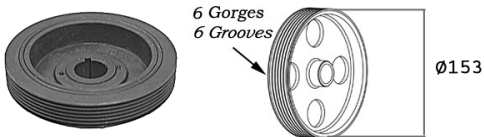

1.8 D
1.9 D
1.9 TD

XUD7
XUD9
XUD9TE

5150Q60

OE 0515Q6