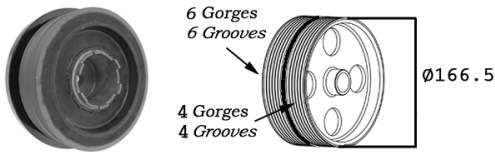

BMW

Série 3 E90

9001808

OE 11237805696

2.0 D 318	03/07-09/07	M47D20 (204D4)	BVM
2.0 D 320	03/05-09/07	M47DTUD20 (204D4)	

2156034

OE 11238511371