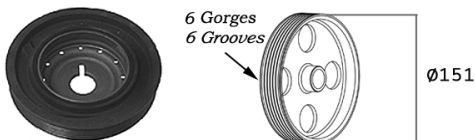

Kangoo II 01/08-

2154011

OE 8200477938

1.5 DCi

1.5 DCi

1.6i 16v. Chauffage ordinaire recyclé

1.6i 16v. Chauffage ordinaire recyclé

FW0A/0B/0G/0K/0L

KW0B/0G/0K/0L/0V

FW0D/0W

KW01/0D/0W

2154016

OE 8200552236