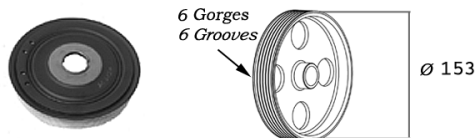

1.6 HDi	-16/10/05	DV6TED4

2150018

OE 0515N7