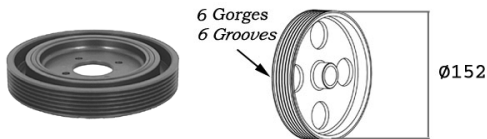

1.9 D   -12/06   DW8
1.9 D Sans clim.   -11/12/03   DW8B

2150011

OE 0515V6