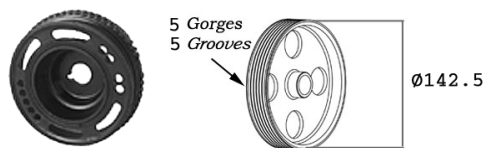

Classe B (245) 05/05-

2156023

OE 6400300503

2.0 CDi 16v. FAP	30/06/05-	640941	M- 30097586	BVM/Séq.
2.0 CDi 180 FAP	30/06/05-	640940	M- 30097586	BVM/Séq.

OPEL Astra G

2156013
OE 5614425

1.4i 16v. /Break /Cab.	01/96-10/05	X14XE	
1.4i 16v. /Break	04/98-10/05	Z14XEP	BVM
1.6i 16v.	07/98-08/03	X16XEL	BVA
1.6i 16v. /Break /Cab. Coupé	07/98-10/05	Z16XE	
1.8i 16v. Break /Coupé	07/98-02/05	X18XE1	
1.8i 16v. /Break /Cab. /Coupé	07/98-09/06	Z18XE/L	