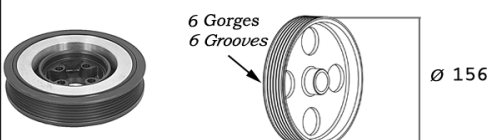

1.9 TDi 90hp 66kw	01/96-04/99	1Z AHU