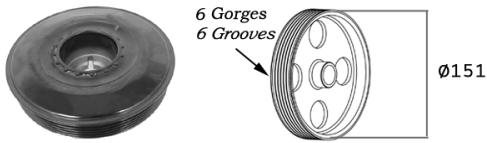

RENAULT Laguna III

2154016

OE 8200552236

1.5 DCi DA	10/07-	K9K780	BT0A/1A BVM
1.6i Turbo	10/07-	K4M824	BT0D/1D BVM

Laguna III Estate

2154016

OE 8200552236