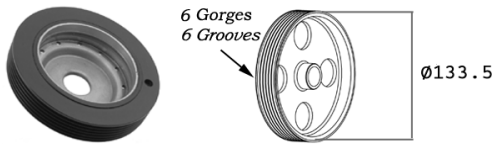

RENAULT

...Kangoo I 03/03-12/07

2154001

OE 8200392683

1.6i 16v.

K4M

F/KC 0P/0S

4000701

OE 8200545437