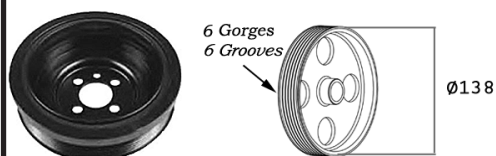

1.9 TDi /Break AHF/SV/GR/LH
BJB/KC/LS/XE Ch-1U-3-726897
Ch-1U-38684073
2.0 TDi /RS /Break 02/04- AZV BKD/MM/MN CEGA