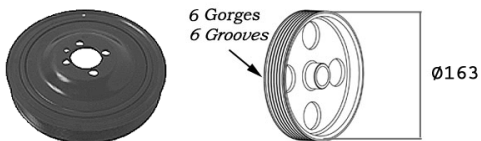

OPEL ...Vectra C

2156029

OE 614584

1.9 CDTi /Break	10/05-08/08	Z19DTH	Ch- 71021892

2156008

OE 5614437