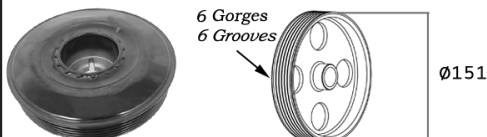

RENAULT
...Laguna II
2154013
OE 8200802664

2.2 DCi

BG09/0F/1N

Laguna II Estate
2154001
OE 8200392683

1.6i 16v.

K4M

KG0A

2154016
OE 8200699517