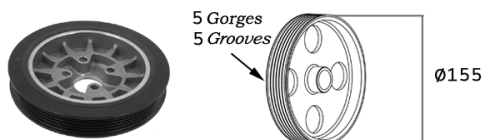

2156021

OE 03G105243

1.9 TDi /Break 01/00- ATD/XR/SZ BLT/LS/SW

Felicia

2156007

OE 028105243AC

1.9 D 07/96-11/00 AEF

Octavia