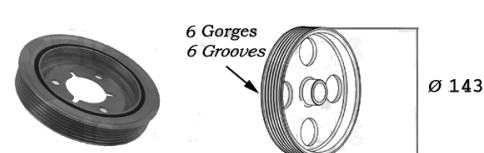

1.6i		EC5

2150004

OE 0515T3