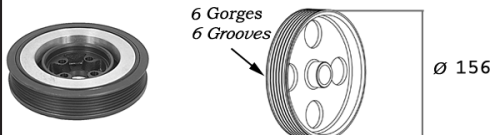

1.9 D CL CLX	01/93-12/99	6K1
1.9 D Felina	01/93-12/99	6K1
SE S DEL SOL SXE		
1.9 SDI SMI-Koyo /TRW	01/93-12/99	6K1
1.9 SDI SMI-Koyo/TRW 3ptes	01/93-12/99	6K1
1.9 TD GLX GT	01/93-12/99	6K1
1.9 TDi 90hp 66kw	01/93-12/99	6K1
1.9 TDi GT 110hp 81kw	01/93-12/99	6K1

9001803

OE 038105243