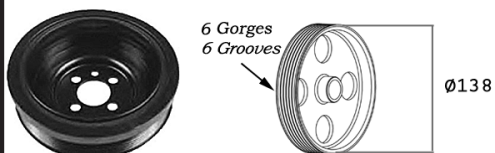

2.0 TDi 06/06-05/08 BMM