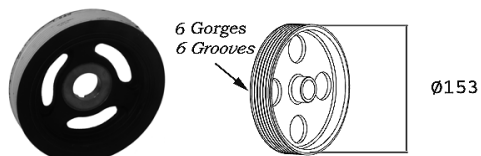

1.6 HDi
1.6 HDi
1.6 HDi
1.6 HDi
1.6 HDi FAP 90hp 66kw

DV6ATED4
DV6TED4
DV6DTE
DV6C
DV6TED4B

PEUGEOT

...308

2150021

OE 0515R1

NEW

6 Gorges
6 Grooves