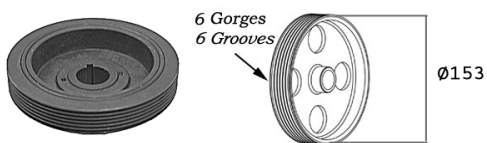

OE 0515T2

NEW

1.6i 16v. THP

EP6CDT /M /MD /X

Boxer I -01/02...

5150G30

OE 0515G3

1.9 D DNA
1.9 TD DNA