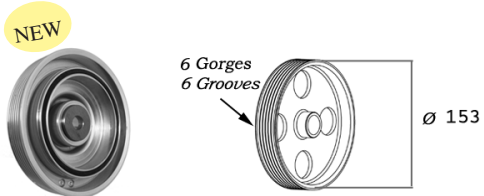

1.9 D Sans clim.	12/12/03-	DW8/B

2150002

OE 0515S4