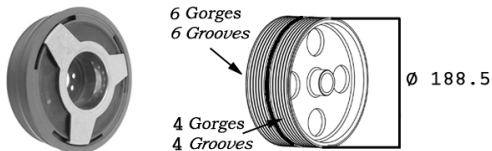

2.5 TDi /4WD /SW	07/98-	AFB/KN BAU/DG/DH	

Passat VI 05-...

2156021

OE 03G105243