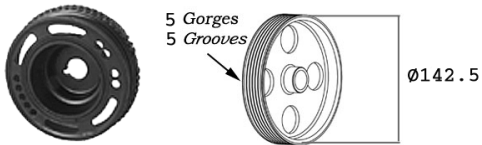

Signum

2156013

OE 5614425

1.8i 16v. 06/03- Z18XE BVM
1.8i 16v. 06/03-09/05 Z18XE BVA