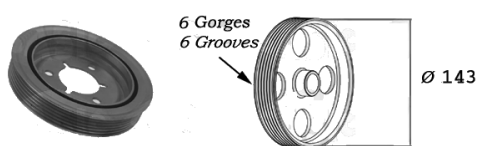

1.4i TU3A /JP
1.4i 16v. ET3J4
1.6i 16v. TU5JP4

2150012

OE 0515V7