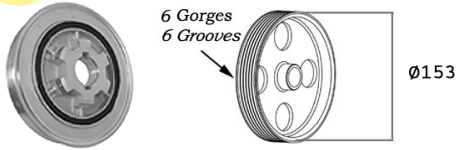

CITROËN

...C8

2150023

OE 0515V3

NEW