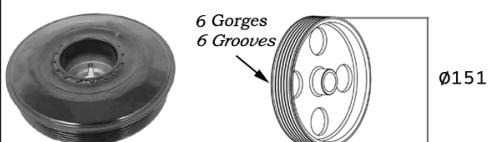

1.4i 16v. Clim.		K4J740	JM0B/1A/1S
1.5 DCi	-02/11/10	K9K732/734	JM1E/16
1.6i 16v. Clim.	-02/11/10	K4M812/813	JM0C/1B/1R/2Y
1.6i 16v. Clim.	-02/11/10	K4M766	JM1R
1.6i 16v.		K4M788	JM1Y

2154009

OE 8200523072