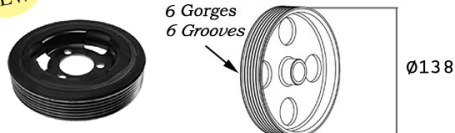

RCZ

2156025

OE 0515T2

NEW

1.6i 16v. THP

EP6CDT /M /MD /X

Boxer I -01/02...

5150G30

OE 0515G3