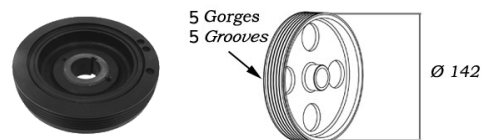

J5

5150K90

OE 0515K9

1.9 D Fourgon	290B51
1.9 D 1000kg	290A62

Partner...

2150001

OE 0515R8

1.1i		TU1JP
1.4i		TU3A /JP
1.6i 16v.	10/02-05/08	TU5JP4
1.6i 16v. Tepee	05/08-	TU5JP4
1.6i 16v. Tepee VP	05/08-	TU5JP4B
1.6i 16v. VU	05/08-	TU5JP4
1.6i 16v. VU	05/08-	TU5JP4B