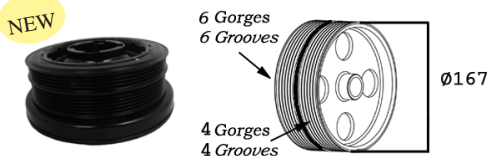

3.0 D 325 330 Touring	09/05-	M57D30	

Série 3 E92

2156034

OE 11238511371