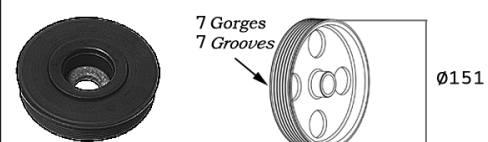

2.0i 16v.		F4R770/1/6	JM05/0U/0W
			JM1M/1N/1T/1U
			JM0S/2N/2T/2V

Scenic III 04/09-

2154016

OE 8200687605