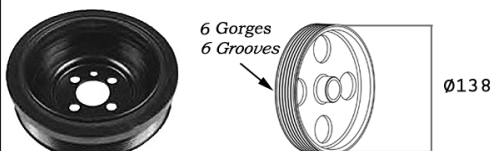

1.9 TDi /Break	03/05-	BKC/LS/XE	BVM
2.0 TDi	03/05-12/06	BKP BVE	BVM
2.0 TDi	06/08-	CBAA	BVA
2.0 TDi /Break	09/05-04/08	BKP	
2.0 TDi 4WD	12/05-04/08	BKP	BVM
2.0 TDi /4WD /CC /Break	02/08-	CBAB	BVM
2.0 TDi Break	09/05-05/06	BVE	BVM
2.0 TDi FAP /4WD /Break	03/05-04/08	BMP BMR	
2.0 TDi FAP /Break	02/08-	CBAA/C	
2.0 TDi FAP /Break	05/08-	CBBB	
2.0 TDi FAP /Break	09/08-	CBDC	
2.0 TDi FAP Break	03/06-	BMR