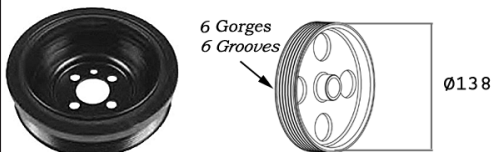

1.9 TDi /4WD BTB BVK Z
AHU/NU/UY/SZ
Ch- 7M-4-015001
2.0 TDi 11/05- BRT

2156011

OE 038105243K