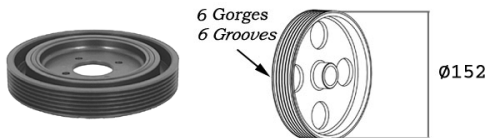

1.9 D
1.9 D Sans clim.
1.9 D Avec clim.

04/97-
04/97-
04/97-01/12/02

DW8
DW8B
DW8B

2150011

OE 0515V6