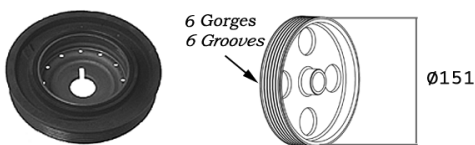

Sandero

2154011

OE 8200477938

1.5 DCi			BS00/0K/0W/0Y/0J
1.6i 16v.			BS09/0M/0V
1.6i 16v.	Chauffage normal / ordinaire recyclé		BS0P