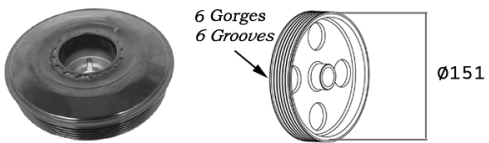

1.5 DCi	-02/11/10	K9K732/734	EM16/1E
1.6i 16v. Clim.	-02/11/10	K4M812/813	EM0C/1B/1R

2154008

OE 8200392697