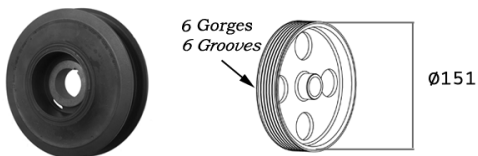

Tigra
2156013
OE 5614425

1.8i 16v. Twintop 09/04- Z18XE BVM

Vectra B
2156008
OE 614411

2.0 DTi 16v. 08/97-02/99 X20DTH BVM

Vectra C...
2156013
OE 5614425

 1.6i 16v. 06/02-10/05 Z16XE BVM
 1.8i 16v. /Break 06/02-10/05 Z18XE/L