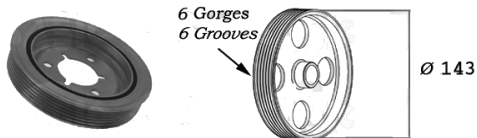

2150023

OE 0515V3

NEW

2.2 HDi FAP

DW12BTED4

Bipper

2150001

OE 0515R8