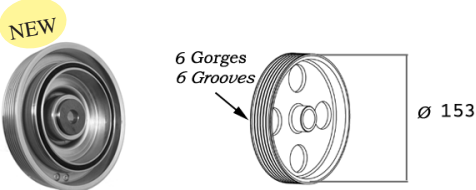

1.9 D Sans clim.   11/12/03-   DW8B

5150G30

OE 0515G3