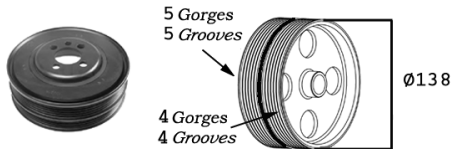

1.8i 20v. Turbo /SW	10/00-09/05	AWT	
2.0i /SW	10/00-05/02	AZM	
2.0i 20v. /SW	05/02-09/05	ALT	BVM

9001804

OE 028105243Q