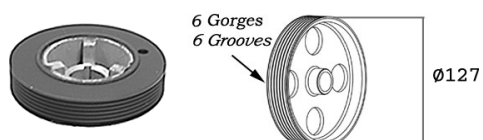

1.8i	XU7JP
2.0i Turbo	XU10J2TE