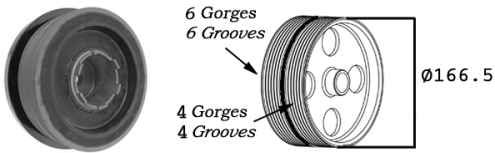

BMW

Série 1 E81 E87

9001808

OE 11237805696

2.0 TD 118D	09/04-	M47D20
2.0 TD 120D	09/04-	M47D20