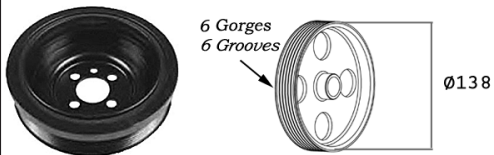

2.0 TDi 4WD CEGA CBDB