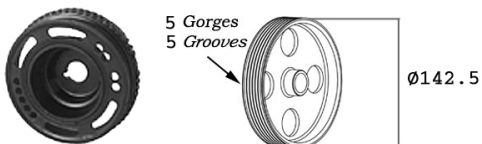

Tigra
2156013
OE 5614425

1.8i 16v. Twintop 09/04- Z18XE BVM

Vectra B
2156008
OE 614411

2.0 DTi 16v. 08/97-02/99 X20DTH BVM

Vectra C...
2156013
OE 5614425

 1.6i 16v. 06/02-10/05 Z16XE BVM
 1.8i 16v. /Break 06/02-10/05 Z18XE/L