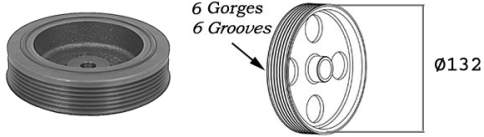

RENAULT

...Megane I Classic

4000704

OE 8200689702

1.9 DCi			LA01/05
1.9 DTi		F9Q731	LA0N
1.9 DTi Avec thermoplongeur moteur		F9Q734	LA0N
1.9 DTi		F9Q736	LA0N
1.9 DTi			LA1U

2154003

OE 7700856673