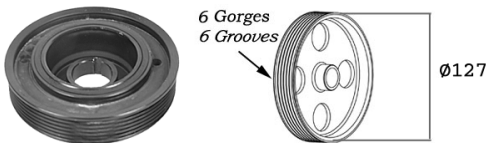

2.0i 16v.

5150H60

OE 0515H6