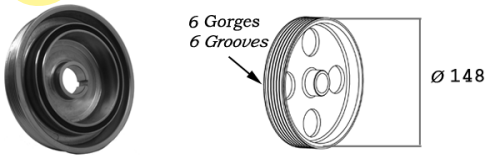

PEUGEOT

607

2150021

OE 0515R1

NEW

2.0i 16v.	EW10J4	M- 0822888
2.2i 16v. BVM	EW12J4	M- 0822888
2.2i 16v. BVA	EW12J4	M- 0976022

2150011

OE 0515V6