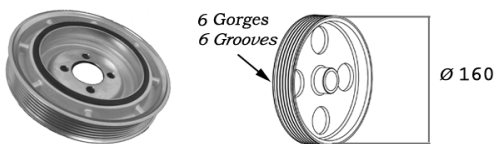

Idea

2156012

OE 55200498

1.3 MJTD

9001813

OE 55185409