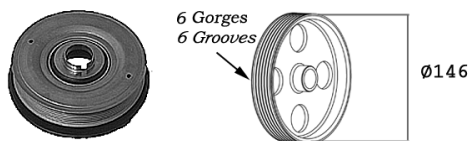

RENAULT

...Laguna II

2154013

OE 8200802664

2.2 DCi

BG09/0F/1N

Laguna II Estate

2154001

OE 8200392683