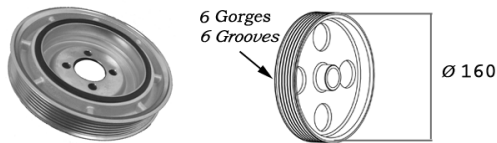

1.3 CDTi 16v.	08/03-	Z13DT	

2156013

OE 5614425