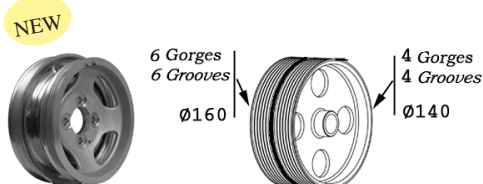

Linea

2156037

OE 55182506

1.3 JTD

06/07-

199A3000