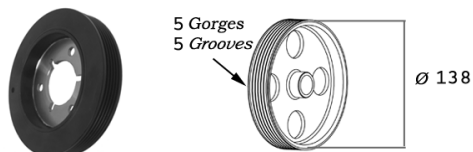

CITROËN

...Saxo

2150009

OE 0515K8

1.6i 16v. Sans clim.

TU5J4

2150025

OE 0515J3