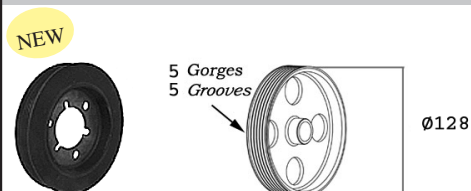

1.6i Rallye Sans clim. -03/96 TU5J2
1.6i Rallye DA 03/96- TU5J2
sauf ALT. classe 8
1.6i XSi Sans clim. -03/96 TU5J2
1.6i S16 16v. Sans clim. 03/96- TU5J4

2150009

OE 0515K8