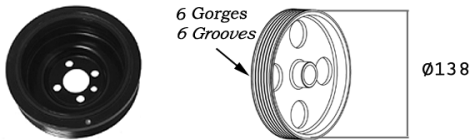

Q5

OE 038105243M

2.0 TDi 4WD 06/10- CJCA CGLB

2156021

OE 03G105243