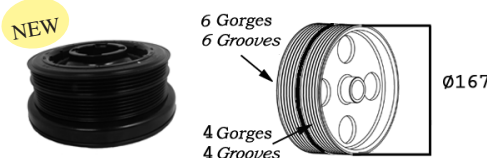

3.0 D 325	03/07-		
3.0 D 330	03/07-		

Série 5 E39

9001810

OE 11232247565