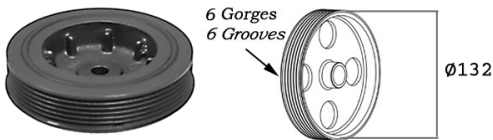

1.9 D	-12/99		BA0R05 BA0U05
1.9 D 5ptes	-12/99		BA0A0E BA0N05
1.9 D Société	-12/99		SA0A0E SA0U05
1.9 TD			BA09/0K/0Y

4000704

OE 8200689702