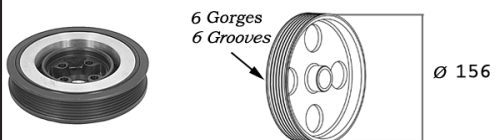

1.7 SDi Fourgon 01/96-
1.9 SDi Fourgon 01/96-