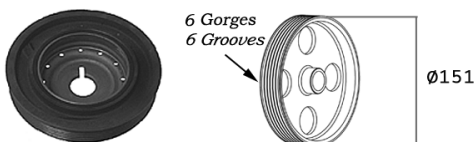

2154011

OE 8200477938

1.6i 16v.		K4M760/761	EM0C/0J/1B
1.6i 16v. Sans clim.	08/05/06-31/08/10	K4M812/813	EM0C/1B/1R

RENAULT

...Megane II Cab. CC

2154009

OE 8200523072

1.9 DCi