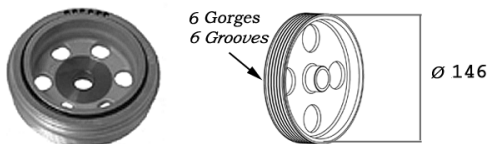

2.8 HDi Sans clim.	-01/02	Sofim
2.8 HDi Sans clim.	-07/06	Sofim
2.8 HDi Sans échangeur Sans clim.	-07/06	Sofim
2.8 HDi Sans clim.	-07/06	Sofim

2150017

OE 0515T4