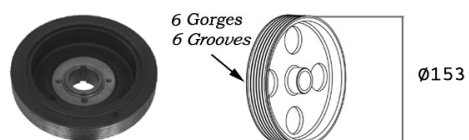

1.9 D DA
1.9 TD DA

10/96-
10/96-

XUD9
XUD9TE

2150011

OE 0515V6