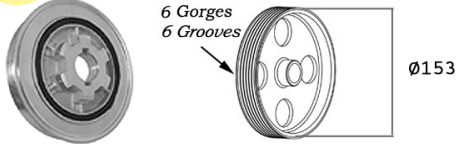

C-Crosser

2150023

OE 0515V3

NEW

2.2 HDi 4WD FAP
2.2 HDi 4WD FAP

07/07-
07/07-

DW12BTED4
DW12ME5

DS3