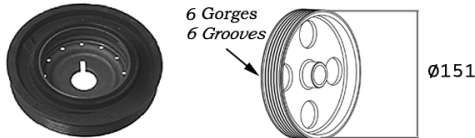

OE 8200523072

1.9 DCi

EZ0J/0N/1K/1S

Megane III Coupé

2154011

OE 8200477938

1.5 DCi

-31/08/10