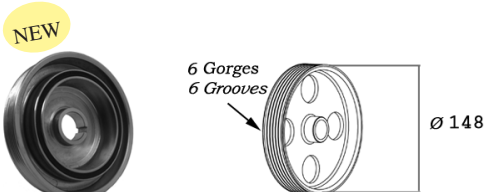

2150021

OE 0515R1

1.8i 16v.	EW7J4	M- 0822888	BVM
1.8i 16v.	EW7J4	M- 0971075	BVA
2.0i 16v.	EW10J4	M- 0822888	BVM
2.0i 16v.	EW10J4	M- 0961750	BVA
2.0 HPi	EW10D	M- 0822888	BVM
2.2i 16v.	EW12J4	M- 0822888	BVM

5150H60

OE 0515H6