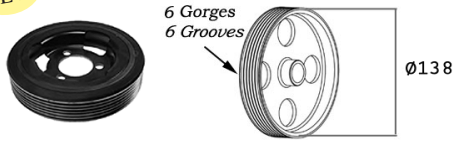

EP6CDT/M
EP6C

PEUGEOT

5008

2156025

OE 0515T2

NEW

1.6i 16v.
1.6i 16v. THP

EP6 /C
EP6CDT /M