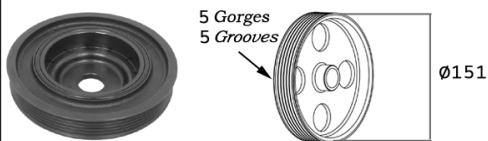

Scenic II 05/03-03/09

2154008
OE 8200392697

1.4i 16v. Sans clim.	-08/05/06	K4J740	JM0B/1A/1S
1.6i 16v. Sans clim.	-08/05/06	K4M812/813	JM0C/1B/1R/2Y

2154011
OE 8200477938

1.4i 16v. Sans clim.		K4J730	JM0B/0H/1A
1.4i 16v. Sans clim.	08/05/06-31/08/10	K4J740	JM0B/1A/1S
1.4i 16v. Clim.		K4J730	JM0B/0H/1A
1.5 DCi		K9K722/724/728	JM02/0F/13/0T
			JM1F/2A/2B
1.6i 16v. Sans clim.		K4M761/782	JM0C/0J/1B
1.6i 16v. Sans clim.	08/05/06-31/08/10	K4M812/813	JM0C/1B/1R/2Y
1.6i 16v. Clim.		K4M761/782	JM0C/0J/1B
1.6i 16v.		K4M764	JM0Y
1.6i 16v. Sans clim.	-31/08/10	K4M766	JM1R