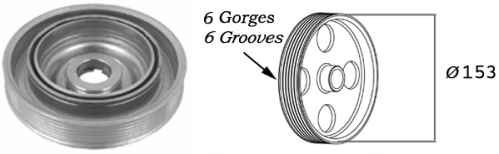

PEUGEOT

...407

2150003

OE 0515V9

2.0 HDi
2.0 HDi FAP

DW10BTED4
DW10CTED4 BVM6 BVA6

2150023

OE 0515V3