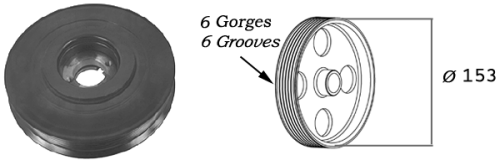

PEUGEOT

...206

2150011

OE 0515V6

1.9 D clim.	02/12/02-	DW8B
1.9 D clim.	12/12/03-	DW8
1.9 D clim.	-09/09/06	DW8B
2.0 HDi /entreprise	-25/06/02	DW10TD
2.0 HDi SW	-25/06/02	DW10TD

2150022

OE 0515R5