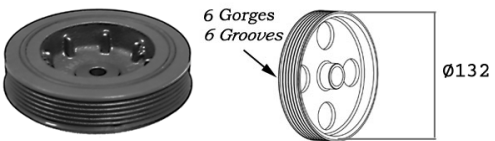

RENAULT

R9

4000701

OE 8200545437

1.6 D 3/5ptes

L42400

R11

4000701

OE 8200545437

1.6 D 3/5ptes
1.6 D 3/5ptes

B37400
C37400

R19

4000701

OE 8200545437

1.9 D 3ptes
1.9 D 4/5ptes
1.9 D Société

C53405 BV5
B53405 L53405 L53J BV5
S53405 BV5

R20

4000702

OE 7700853470

2.1 D TD / GTD

R21

4000702

OE 7700853470

2.1 D TD / GTD

R21 Nevada

4000702

OE 7700853470

2.1 D TD / GTD