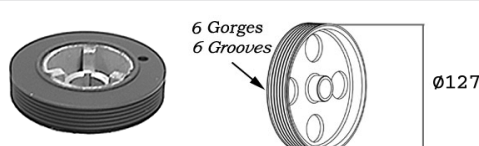

OE 0515K9

1.9 D Berline	01/83-	581M40
1.9 D	01/83-	581E48

306...

5150H60

OE 0515H6

1.8i	06/93-	XU7JP
2.0i		XU10J2

PEUGEOT
...306
5150K60
OE 0515K6

 1.8i 16v.
2.0i 16v.