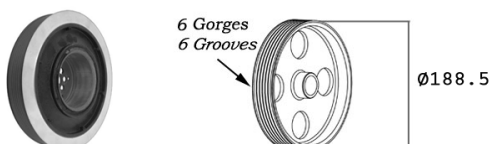

3.0 TDi	08/03-	ASB