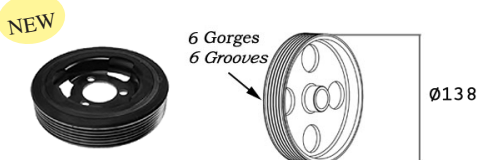

C4 Picasso

2156025

OE 0515T2

1.6i 16v.
1.6i 16v.

EP6 /C /CDT
EP6 DT

2150004

OE 0515T3