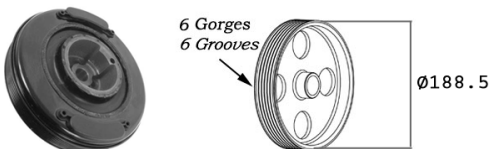

CGLC

A6 94-97

9001802

OE 028105243T

1.9 TDi Berline 01/97-
1.9 TDi Avant 01/97-

9001807

OE 074105251AC

2.5 TDi 08/94-12/97 AAT AEL