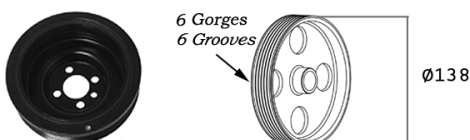

2.0 TDi 05/10- CFFB CFGB