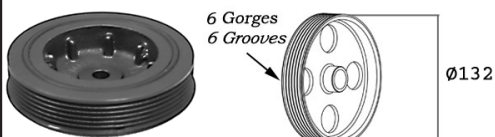

1.9 D

KA0J

4000704

OE 8200689702