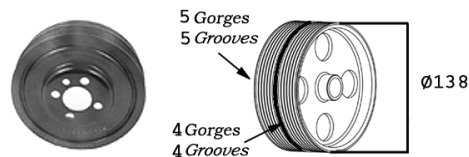

1.9 TDi /SW		AVB/VF/WX	Ch- 3B5E1700001
1.9 TDi Syncro /SW		AVF	Ch- 3B5E1700001
2.0 TDi /SW	12/03-	BGW	

9001806

OE 059105251AC