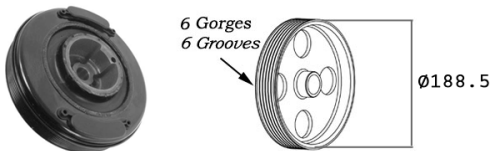

2.5 TDi   01/97-11/00   D5252T

S80

9001807

OE 9180620