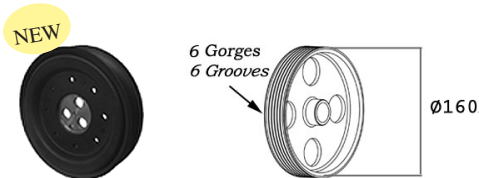

2.0 TDCi 100hp 74kw	01/00-12/06
2.0 TDCi 125hp 92kw	01/00-12/06

2156035

OE 1748942