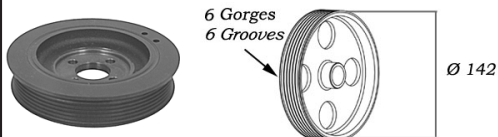

2.5 D	-02/02	DJ5
2.5 TD	-02/02	DJ5T
2.5 TDi	-02/02	DJ5TED

2150016

OE 0515P9