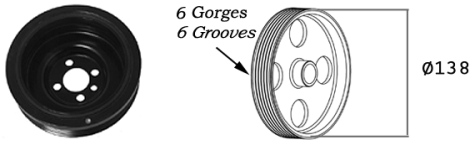

VOLKSWAGEN

...Polo 06/09-

2156018

OE 038105243M

1.6 TDi 11/09- CAYA /YB /YC

Scirocco

2156021

OE 03G105243