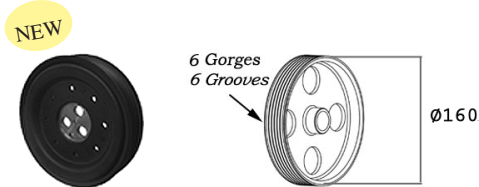

OE 1135052

1.6i 16v.	-08/96
1.8i 16v.	-08/96
1.8i 16v.	09/96-11/00
2.0i 16v.	-08/96
2.0i 16v.	09/96-11/00

2156033

OE 1594853

2.0 TDCi 115hp 85kw /Clipper	06/03-06/07
2.0 TDCi 130hp 96kw /Clipper	10/00-04/05
2.0 TDDi /Clipper	10/00-04/05
2.2 TDCi 155hp 114kw/Clipper	06/03-06/07