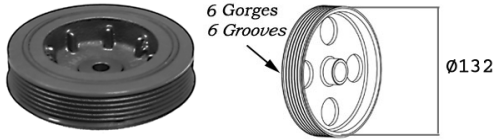

RENAULT

R9

4000701

OE 8200545437

1.6 D 3/5ptes

L42400

R11

4000701

OE 8200545437