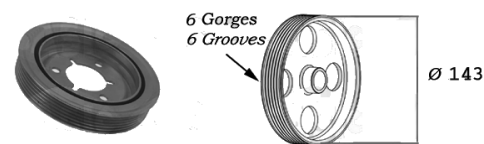

J5

5150K90

OE 0515K9

1.9 D Fourgon	290B51
1.9 D 1000kg	290A62

Partner...

2150001

OE 0515R8

1.1i		TU1JP
1.4i		TU3A /JP
1.6i 16v.	10/02-05/08	TU5JP4
1.6i 16v. Tepee	05/08-	TU5JP4
1.6i 16v. Tepee VP	05/08-	TU5JP4B
1.6i 16v. VU	05/08-	TU5JP4
1.6i 16v. VU	05/08-	TU5JP4B