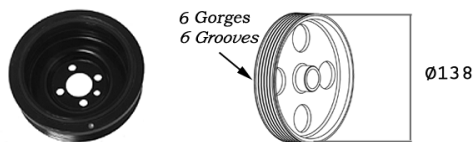

2156001

OE 03G105243B

2.0 TDi /Break 10/05- BSS
2.0 TDi /Break 02/06- BWB

Yeti

2156018

OE 038105243M

2.0 TDi /4WD CFHA/HF/HC/JA
CLCA / CBDB

2156021