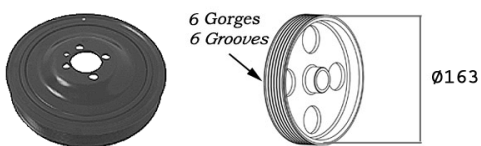

1.9 CDTi FAP	07/05-	Z19DTH	Ch- 72156709 Ch- 7G150346

2156009

OE 0615029