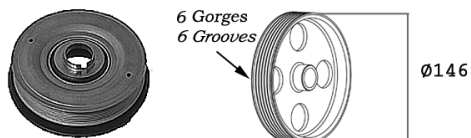

2.2 DCi

KG09/0F/1N