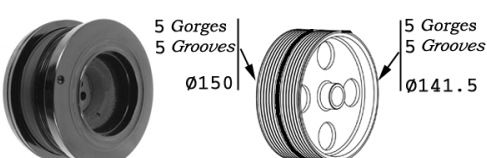

2.5 D 525	09/00-	M57256D1	
3.0 D 530D	09/00-	M57D30