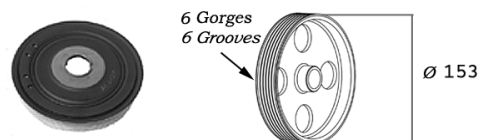

1.6 HDi FAP	-04/09/05	DV6TED4