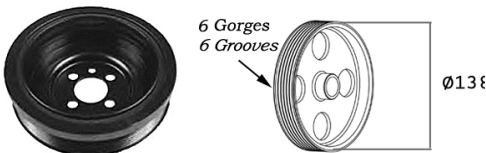

2.0 TDi 4WD DPF /Roadster 04/08- CB BB BVM

2156018

OE 038105243M