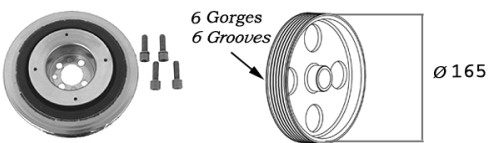

1.9 TD 75hp 55kw

03/96-

1.9 TD 100hp 74kw

03/96-

1.9 JTD 105hp 77kw

12/98-

Bravo

9001813

OE 55196301