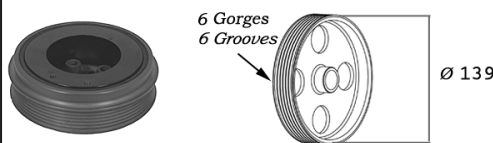

1.9 SDi 3ptes	01/98-12/03	
1.9 SDi /SW 5ptes	01/98-12/03	
1.9 TDi 90hp 66kw/SW/3ptes	01/98-12/03	
1.9 TDi 90hp 66kw 5ptes	01/98-12/03	
1.9 TDi 90hp 66kw 5ptes	01/98-12/03	BVA
1.9 TDi 110hp 81kw 3ptes	01/98-12/03	
1.9 TDi 110hp 81kw/SW	01/98-12/03	
1.9 TDi 110hp 81kw 5ptes	01/98-12/03	BVA

2156021

OE 03G105243