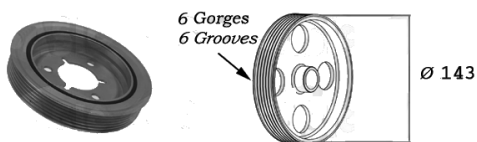

1.6i 16v.

TU5JP4

2150004

OE 0515T3