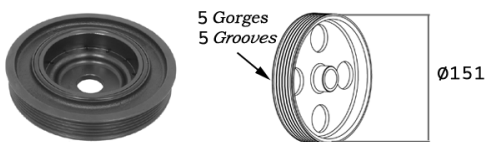

Megane II Cab. CC...

2154016

OE 8200699517

1.5 DCi	-02/11/10	K9K732/734	EM16/1E
1.6i 16v. Clim.	-02/11/10	K4M812/813	EM0C/1B/1R

2154008

OE 8200392697

1.6i 16v. Sans clim.	-08/05/06	K4M812/813	EM0C/1B/1R
----------------------	-----------	------------	------------