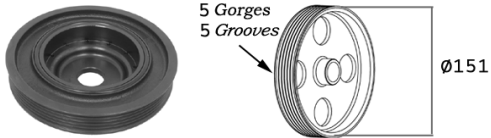

RENAULT

Clio III 09/05-

2154008

OE 8200392697

1.4i 16v. 3ptes	Sans clim.	-08/05/06	CR00/0A/1E
1.4i 16v. 5ptes	Sans clim.	-08/05/06	BR00/0A/1E/1W
1.6i 16v. 3ptes	Sans clim.	-08/05/06	CR05/09/0B/0Y
			CR1M/15/0T/16/1Y
1.6i 16v. 5ptes	Sans clim.	-08/05/06	BR05/09/0B/0Y
			BR1J/1M/15/16/1Y

2154011

OE 8200477938